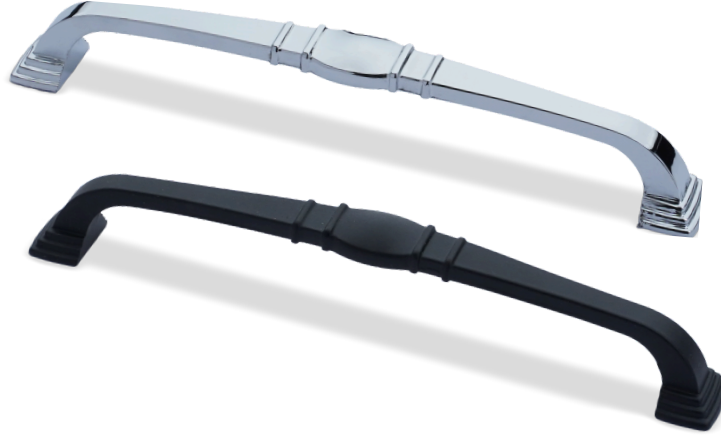

SUR

YP-115

Ölçü	KROM	SİYAH	ALTIN	ANTİK	MAT-BOYA	PAKET
160	44,00	29,00	60,00	32,00	35,00	60