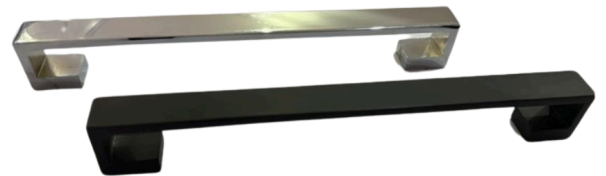

ÇAP	ÖLÇÜ	KROM	SİYAH	Paket
10 MM	160	68,00	52,00	60
15 MM	160	86,00	66,00	50

ALM LİNAX

YP:177

Ölçü	KROM	SİYAH	Paket
10 MM	65,00	50,00	40
15 MM	83,00	66,00	40

ALM.BOY KULP**YP:178**

Ölçü	KROM	SİYAH	ALTIN	Paket
128	95,00	80,00	110,00	40
160	100,00	85,00	120,00	40
224	115,00	95,00	130,00	30
320	145,00	130,00	160,00	30