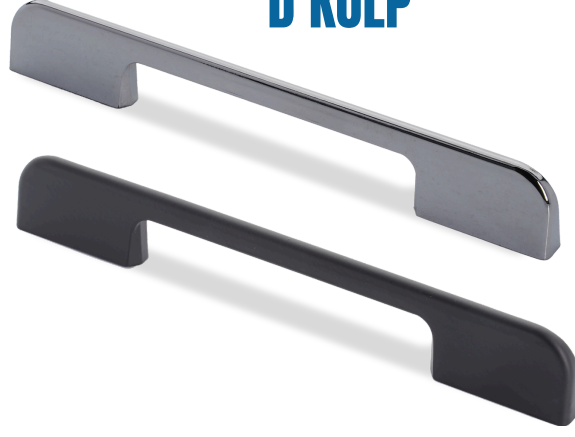

SAFİR

NEW

YP:113

Ölçü	KROM	SİYAH	ALTIN	ANTİK	MAT-BOYA	PAKET
128-160	50.00	35.00	64.00	40.00	40,00	60
192-224	70.00	52.00	85.00	64.00	57,00	50

D KULP

YP-114

Ölçü	KROM	SİYAH	ALTIN	ANTİK	MAT-BOYA	PAKET
128-160	55,00	40,00	71,00	46,00	46,00	50