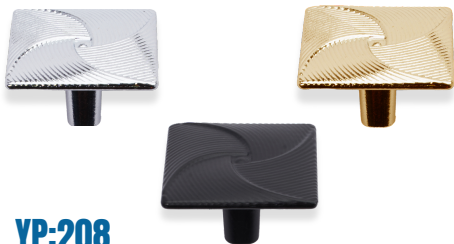

YP-204

KROM	ALTIN	SİYAH	Paket
18,00	24,00	18,00	150

OSMANLI DÜĞME

ÇİZ. UFO DÜĞME

KARE DÜĞME

YP-205

KROM	ALTIN	SİYAH	ANTİK	Paket
18,00	24,00	18,00	19,00	150

YP-206

KROM	ALTIN	SİYAH	ANTİK	Paket
18,00	28,00	18,00	16,50	150

YP-207

KROM	ALTIN	SİYAH	ANTİK	Paket
19,00	25,00	17,00	18,00	150

KARE DESENLI DÜĞME

PAPATYA

UFO DÜĞME

YP-208

KROM	ALTIN	SİYAH	ANTİK	Paket
19,00	22,00	17,00	18,00	150

YP-209

KROM	ALTIN	SİYAH	ANTİK	Paket
19,00	22,00	17,00	18,00	200

YP-210

ÖLÇÜ	KROM	ALTIN	SİYAH	ANTİK	Paket
35 LİK	20,00	24,00	17,00	17,00	150
40 LİK	20,00	24,00	17,00	17,00	150

KUĞU PORTMANTO

NEW

YP-211

KROM	SİYAH	ALTIN	ANTİK	MAT BOYA	Paket
40,00	36,00	54,00	37,00	41,00	60