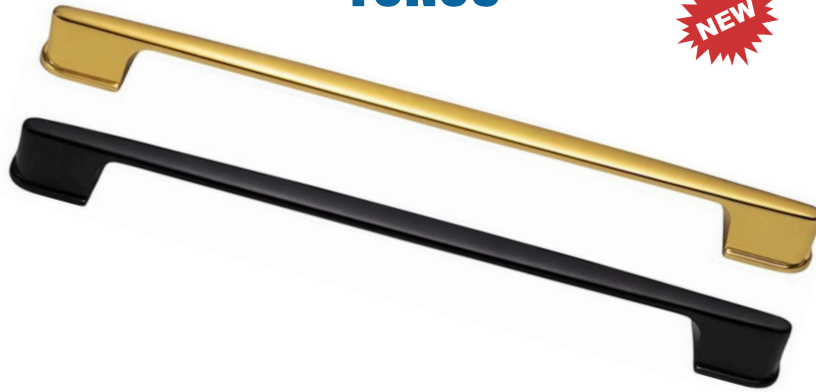

TUNUS

YP:107

Ölçü	KROM	SİYAH	ALTIN	ANTİK	MAT-BOYA	PAKET
160-192	65,00	47,00	75,00	54,00	53,00	40