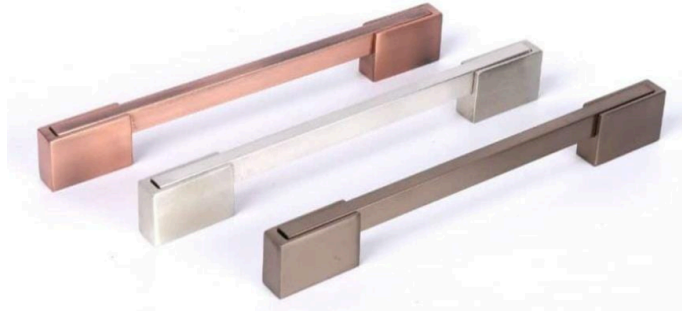

ARMADA

YP-122

Ölçü	KROM	SİYAH	FUME	İNOX	PAKET
160	250,00	225,00	280,00	275,00	25
192	270,00	245,00	300,00	295,00	25
224	300,00	265,00	330,00	325,00	25