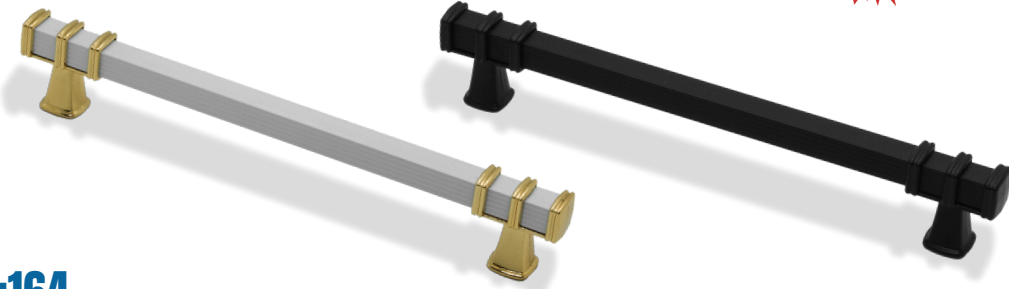

EROS

NEW

YP:164

Ölçü	KROM	SİYAH	ALTIN	ALTIN BOYALI	KROM BOYALI	ANTİK	Paket
128	33,00	32,00	39,00	37,00	33,00	60,00	50
160	34,00	33,50	40,00	38,00	34,00	64,00	50
192	37,80	36,00	42,00	41,00	37,80	68,00	50
224	39,00	38,00	44,00	43,00	39,00	70,00	50