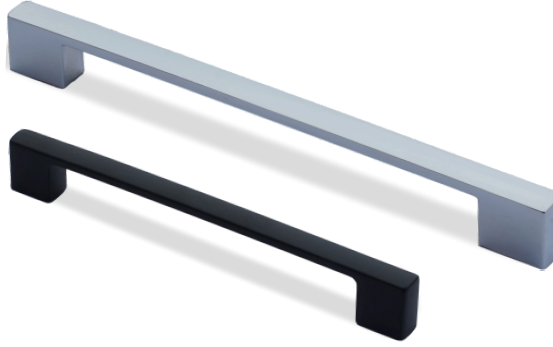

ELİT**YP-120**

Ölçü	KROM	SİYAH	ALTIN	ANTİK	MAT-BOYA	PAKET
160	48,00	30,00	63,00	39,00	37,00	40

İNCE KÖPRÜ**YP-121**

Ölçü	KROM	SİYAH	ALTIN	ANTİK	MAT-BOYA	PAKET
96-128	36,00	25,00	45,00	27,00	29,00	75
160-192	44,00	27,50	57,00	32,00	32,50	60
224-256	68,00	48,00	80,00	54,00	55,00	50