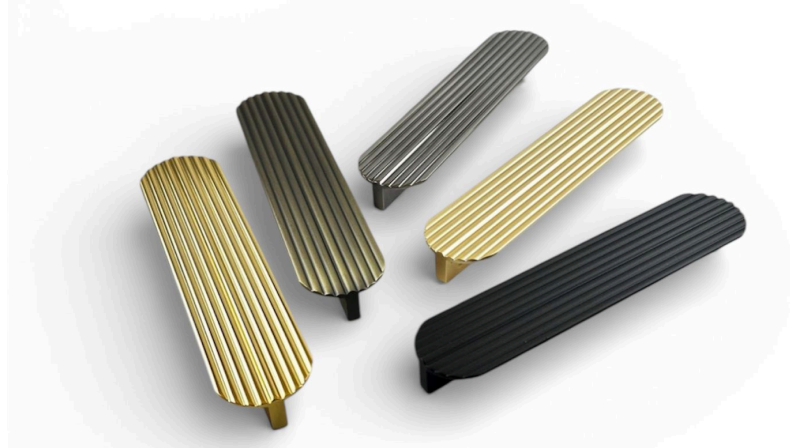

IRMAK-T40

Ölçü	KROM	SİYAH	ALTIN	MAT RENKLER	Paket
160	230,00	145,00	250,00	165,00	20
192	240,00	160,00	270,00	180,00	20
224	275,00	185,00	315,00	195,00	20
320	350,00	235,00	385,00	255,00	20
60CM	465,00	405,00	553,00	553,00	20
80CM	915,00	585,00	975,00	975,00	20