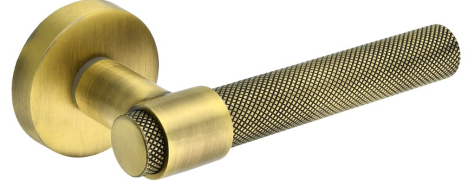

Model No:
106 - 01 - 01

ZADE

ROZETLİ
1560 TL