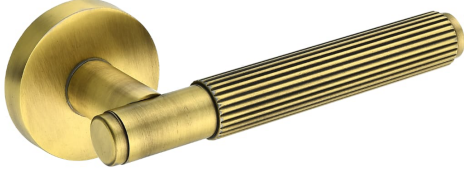

Model No:
105 - 01 - 01

ZÜHRE

AYNALI
1560 TL