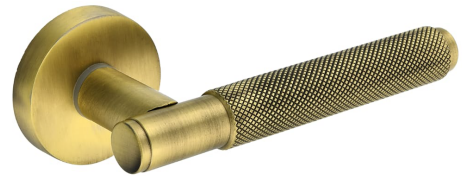

Model No:
108 - 01 - 01

EDA

ROZETLİ
1560 TL