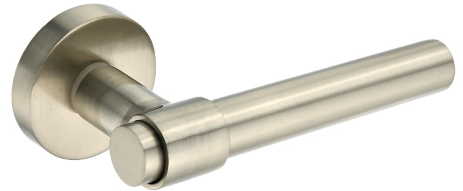

Model No:
108 - 01 - 01

KATRE

ROZETLİ
1560 TL