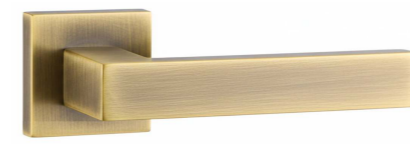

880 - 22

Kare

Renkler	Fiyat
Krom - Inox	1.540 ₺
Füme - Kahve - Kapuçino	1.570 ₺
Siyah - Gold - Antrasit	1.570 ₺
Antik Renk - Rose Bronze	1.800 ₺

* WC Farkı 100₺

880 - 23

880 - 23

880 - 23

880 - 23