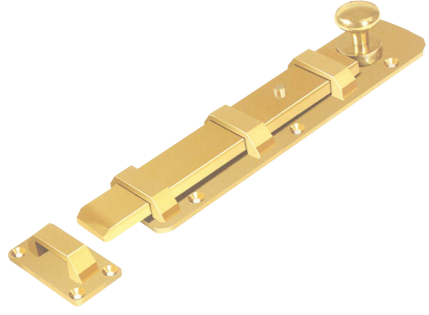

Lüks Büyük Lama
122

Ölçü	Fiyat
50 cm	12.000 ₺
40 cm	11.000 ₺
30 cm	10.000 ₺
25 cm	9.000 ₺