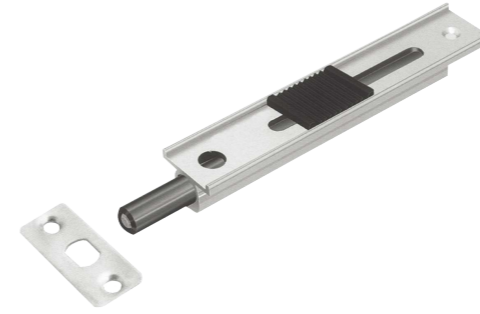

Alüminyum Gömme
351

Ölçü	Fiyat
12 cm	134 ₺
9 cm	120 ₺