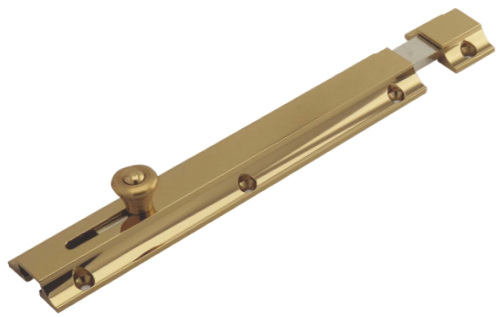

Çelik İtmeli
251

Ölçü	Fiyat
15 cm	160 ₺
10 cm	150 ₺
8 cm	140 ₺

Çelik Kapı Sürgüsü
252

Ölçü	Fiyat
14 cm	180 ₺

Lüks Otomatik Yassı
353

Ölçü	Fiyat
15 cm	600 ₺
20 cm	700 ₺
25 cm	800 ₺
30 cm	900 ₺

Lüks Mandallı
651