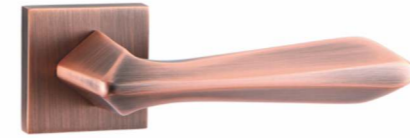

880 - 22

Kare

Renkler	Fiyat
Krom - Inox	1.540 ₺
Füme - Kahve - Kapuçino	1.570 ₺
Siyah - Gold - Antrasit	1.570 ₺
Antik Renk - Rose Bronze	1.800 ₺

* WC Farkı 100₺

880 - 23

880 - 23

880 - 23

880 - 23

Kare

Renkler	Fiyat
Krom - Inox	1.540 ₺
Füme - Kahve - Kapuçino	1.570 ₺
Siyah - Gold - Antrasit	1.570 ₺
Antik Renk - Rose Bronze	1.800 ₺

* WC Farkı 100₺

843 - 22

843 - 22

843 - 22

843 - 22

Keops