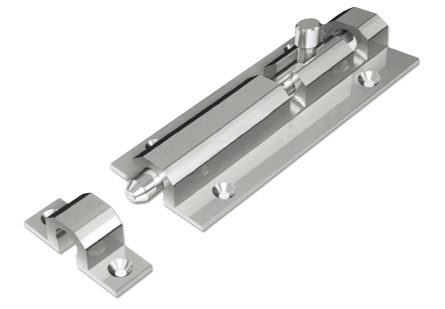

Alüminyum Mavzer
352

Ölçü	Fiyat
10 cm	120 ₺
7 cm	100 ₺
5 cm	90 ₺