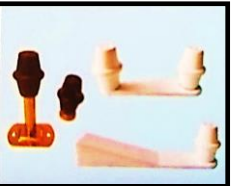

FRENLİ MAKAS
39,50 TL

KAPI VE YER TAMPONU
KAPI TAMPONU 20,70 TL
YER TAMPONU 18,50 TL
STOPERLİ YER TAMPONU 37,00 TL
TAKOZLU YER TAMPONU 37,00 TL