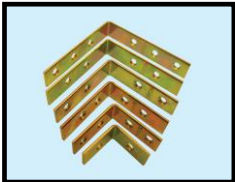

KAPAÇLAMA KİLİT
41,00 TL

AYNA TIRNAĞI
2,10 TL

ASKI FLANŞI
3,58 TL

DOLAP ÇİT ÇİTİ
9,10 TL

23 x 30 OVAL MASA GÖNYE
4,26 TL

SAC GÖNYE
6 CM 3,20 TL
8 CM 4,20 TL
10 CM 5,80 TL
12 CM 6,80 TL

15 MM MASA GÖNYE
15 x 25 2,76 TL
15 x 35 3,43 TL
15 x 45 4,10 TL
15 x 55 4,77 TL
15 x 65 5,44 TL
15 x 75 6,11 TL

20 MM MASA GÖNYE
20 x 25 3,28 TL
20 x 35 4,19 TL
20 x 45 5,10 TL
20 x 55 6,00 TL
20 x 65 6,91 TL
20 x 75 7,82 TL
20 x 85 8,73 TL
20 x 95 9,64 TL

DEMİR DOĞRAMA KULPU
KÜÇÜK BOY 12,80 TL
BÜYÜK BOY 25,60 TL