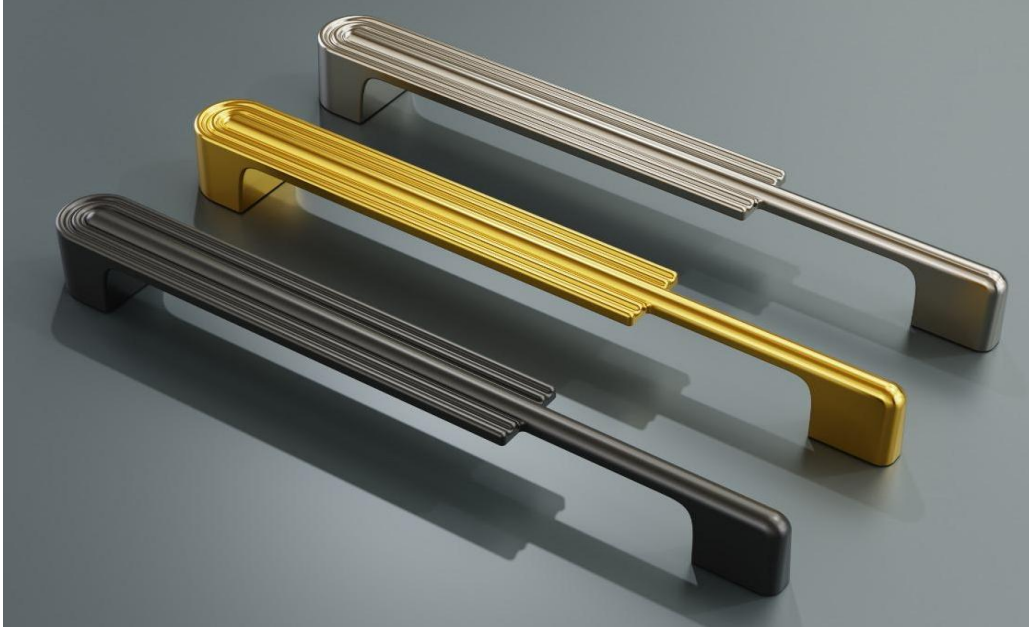

YILDIZ

ÖLÇÜ	SİYAH	KROM	ALTIN/FÜME	ANTİK
160 mm	64,00	86,00	91,00	91,00