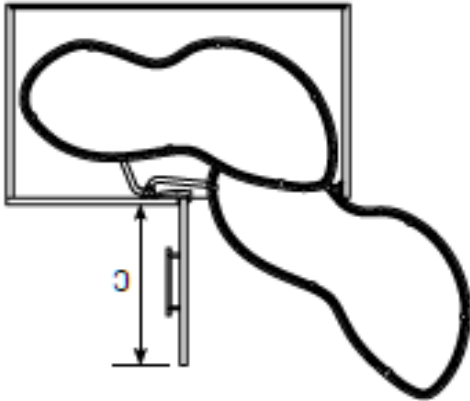

Döner Tablalı Kör Köşe Mekanizması

SAĞ