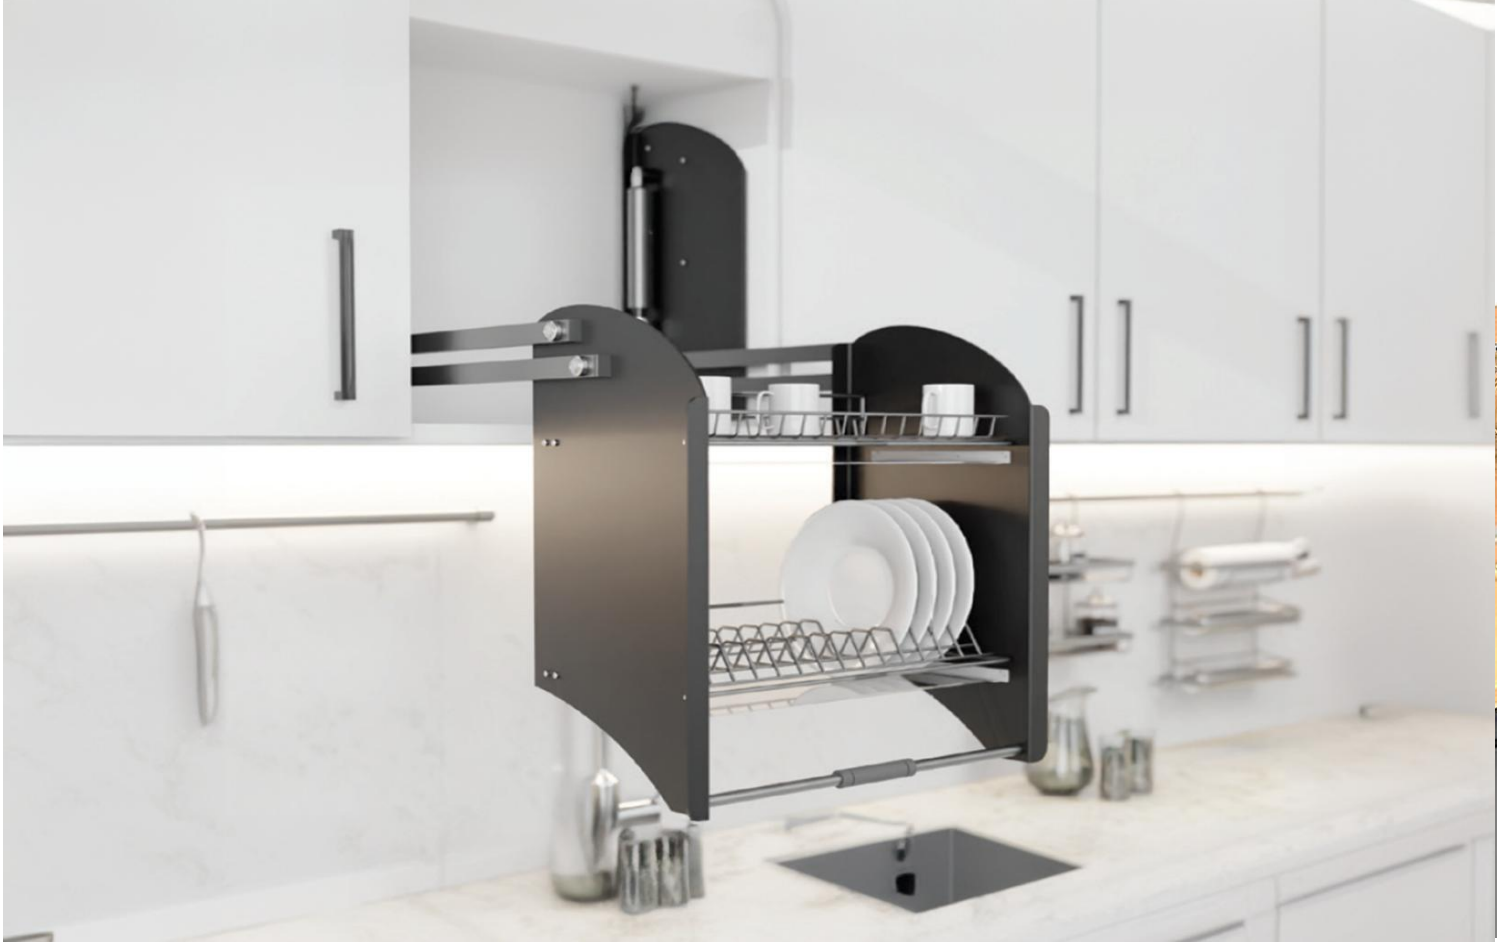

İki Katlı Raf Asansörü

Ürün Kodu		Ürün Ölçüleri W x D x H (mm)	Modül Ölç. (mm)	Hacim (m³)	Ağırlık (kg.)	Fiyat ₺
Gri / Krom	Antrasit					
H4591	H4595	564 x 300 x 550	600	0,037	10,850	₺4.972,00
H4592	H4596	664 x 300 x 550	700	0,037	11,310	₺5.242,00
H4593	H4597	764 x 300 x 550	800	0,048	12,640	₺5.557,00
H4594	H4598	864 x 300 x 550	900	0,048	13,430	₺5.901,00