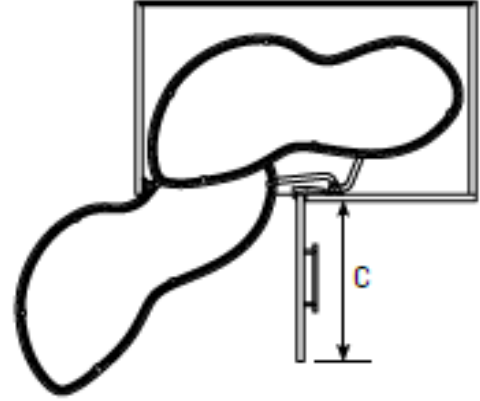

SOL

Ürün Kodu		Ürün Ölçüleri W x D x H (mm)	Kapak Ölç. (mm)	Yön	Hacim (m³)	Ağırlık (kg.)	Fiyat ₺
Krom / Beyaz	Antrasit						
H6001	H6033	840 x 450 x 600	450	Sağ	0,056	12,460	₺4.186,00
H6002	H6034	840 x 450 x 600	450	Sol	0,056	12,460	₺4.186,00