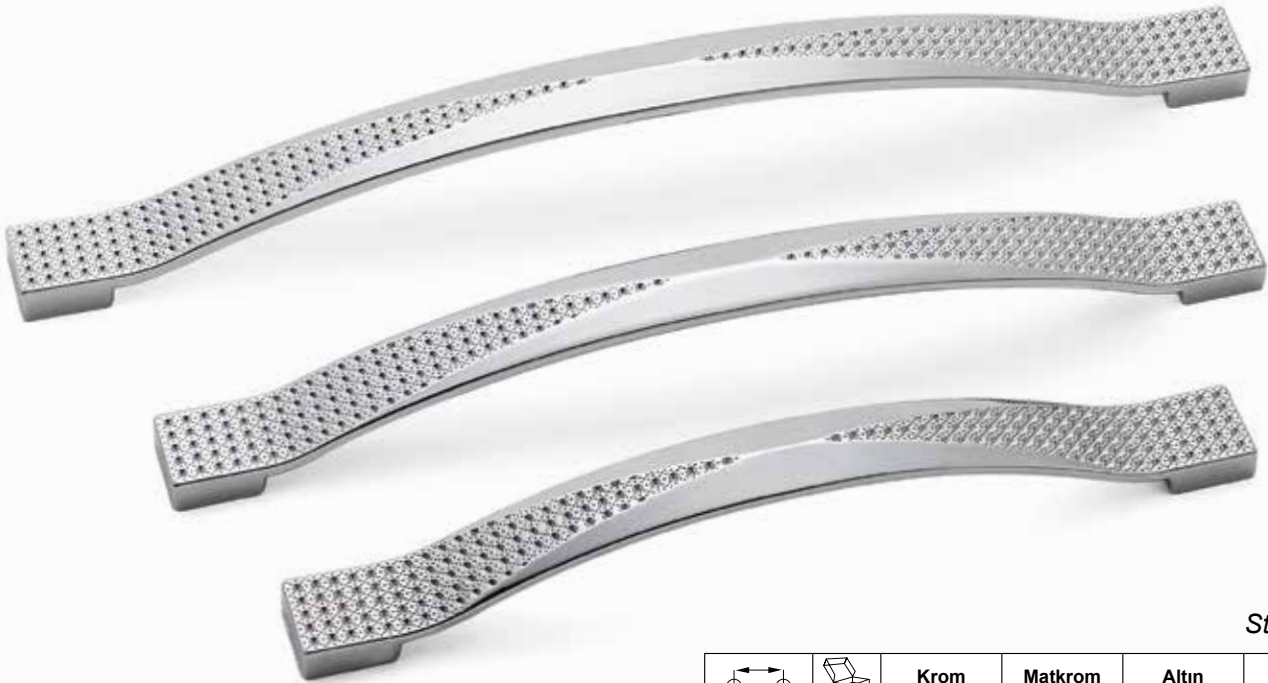

F-434

*Pelin*

		Krom	Altın-Füme-Bronz	Siyah	Lüks Antik
128-160	50	60.65	73.65	60.65	71.80
192-224	50	81.95	97.90	81.95	96.60

F-415

Sahra

		Krom	Altın-Füme-Bronz	Siyah
128	50	51.30	61.40	51.30
160	50	63.25	75.75	63.25
224	25	102.20	117.55	102.20