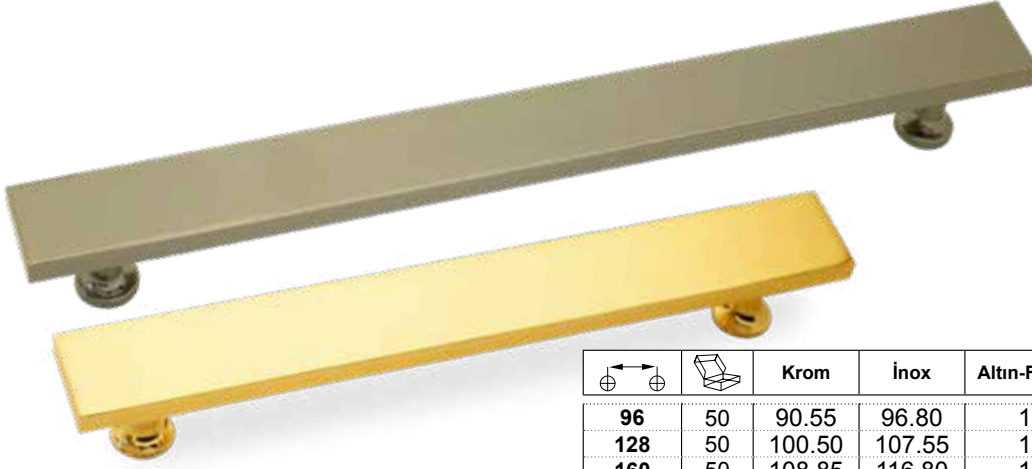

12 x 12

F-626

Feyza

F-642

Özge

			Krom-Siyah	Altın-Füme-Bronz	Lüks Antik
96	50	45.20	54.40	60.05	
128	50	54.80	65.70	69.75	
160	50	61.90	74.40	78.15	
192	50	69.00	82.75	87.10	
224	50	76.10	91.90	97.00	
256	50	85.80	102.35	109.30	
288	50	99.65	119.55	118.60	
320	50	111.95	134.75	129.10	
352	50	122.55	151.50	146.70	
384	50	132.25	168.45	161.25	
416	50	141.90	189.95	185.60	
448	50	156.80	212.40	221.70	
480	50	167.30	234.50	238.65	
512	50	176.95	256.15	258.25	
600	25	318.30	352.10	329.35	
700	25	387.20	431.40	411.25	
800	25	461.80	504.70	506.65	