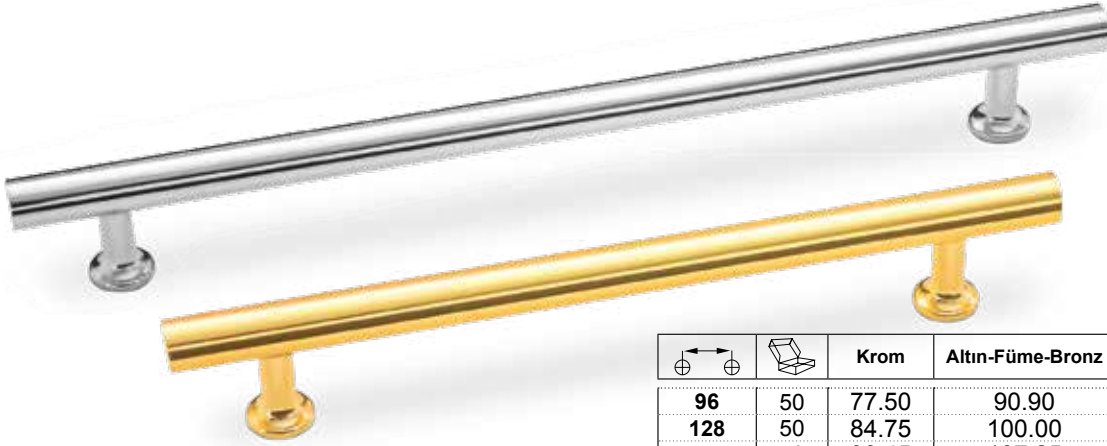

F-634

Beliz

			Krom	Altın-Füme-Bronz	Siyah	Lüks Antik
96	50	77.50	90.90	77.50	97.75	
128	50	84.75	100.00	84.75	105.80	
160	50	90.45	107.25	90.45	115.00	
192	50	98.05	115.15	98.05	124.75	
224	50	103.80	123.55	103.80	135.55	
256	50	111.05	134.40	111.05	150.25	
288	50	118.70	148.20	118.70	158.80	
320	50	125.55	159.65	125.55	170.10	

12 x 12

F-637

Buket

			Krom	Altın-Füme-Bronz	Siyah	Lüks Antik
96	50	83.85	97.25	83.85	104.10	
128	50	92.00	106.30	92.00	113.05	
160	50	98.35	115.10	98.35	122.85	
192	50	105.75	122.85	105.75	132.45	
224	50	114.20	133.95	114.20	145.95	
256	50	122.05	145.40	122.05	161.25	
288	50	130.05	159.55	130.05	170.15	
320	50	137.80	171.90	137.80	182.35	

12 x 12

F-626

Feyza

F-642

Özge

			Krom-Siyah	Altın-Füme-Bronz	Lüks Antik
96	50	45.20	54.40	60.05	
128	50	54.80	65.70	69.75	
160	50	61.90	74.40	78.15	
192	50	69.00	82.75	87.10	
224	50	76.10	91.90	97.00	
256	50	85.80	102.35	109.30	
288	50	99.65	119.55	118.60	
320	50	111.95	134.75	129.10	
352	50	122.55	151.50	146.70	
384	50	132.25	168.45	161.25	
416	50	141.90	189.95	185.60	
448	50	156.80	212.40	221.70	
480	50	167.30	234.50	238.65	
512	50	176.95	256.15	258.25	
600	25	318.30	352.10	329.35	
700	25	387.20	431.40	411.25	
800	25	461.80	504.70	506.65