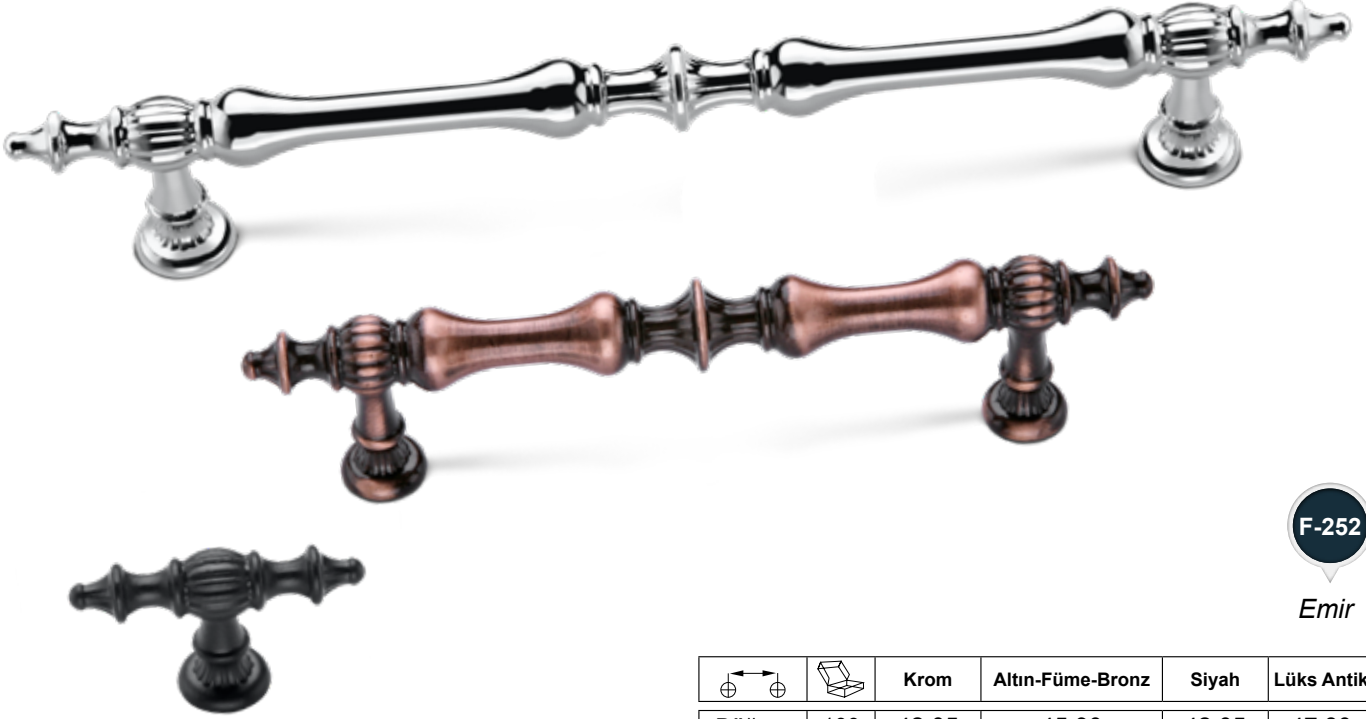

F-252

Emir

			Krom	Altın-Füme-Bronz	Siyah	Lüks Antik
Düğme	100		42.05	45.90	42.05	47.80
96	50		95.65	101.35	95.65	109.00
128	50		120.50	126.25	120.50	141.55
160	50		131.95	139.60	131.95	153.00
224	50		153.00	162.55	153.00	172.15