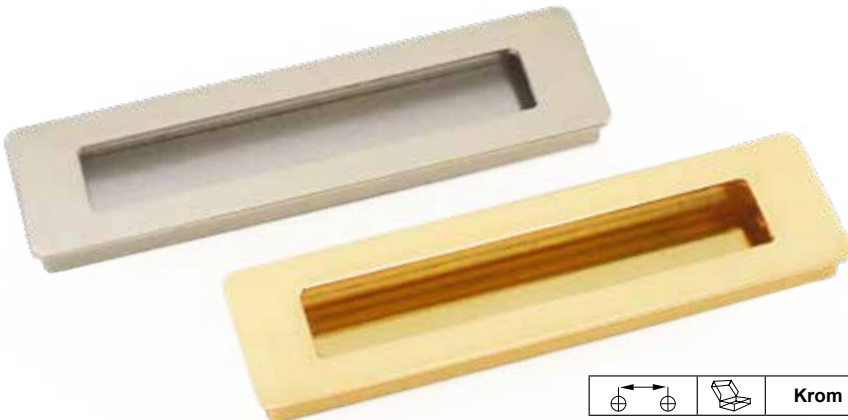

F-340

Kapalı Gömme

		Matkrom Siyah	Krom-Siyah- Beyaz	İnox Siyah
64	50	95.00	95.00	100.00
160	25	165.00	165.00	175.00