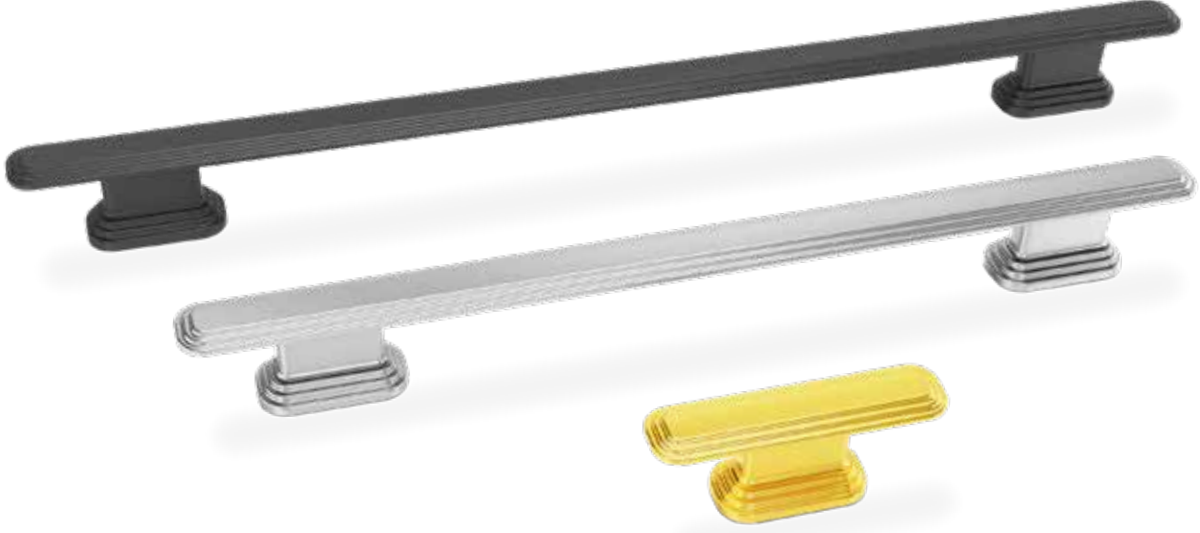

F-476

Peri

		Krom	Altın-Füme-Bronz	İnox	Siyah	Lüks Antik
↔	📏					
Düğme	50	42.00	50.70	47.05	42.00	49.55
160-192	50	115.30	129.60	122.95	115.30	137.70
224-256	25	133.15	154.25	141.90	133.15	160.10