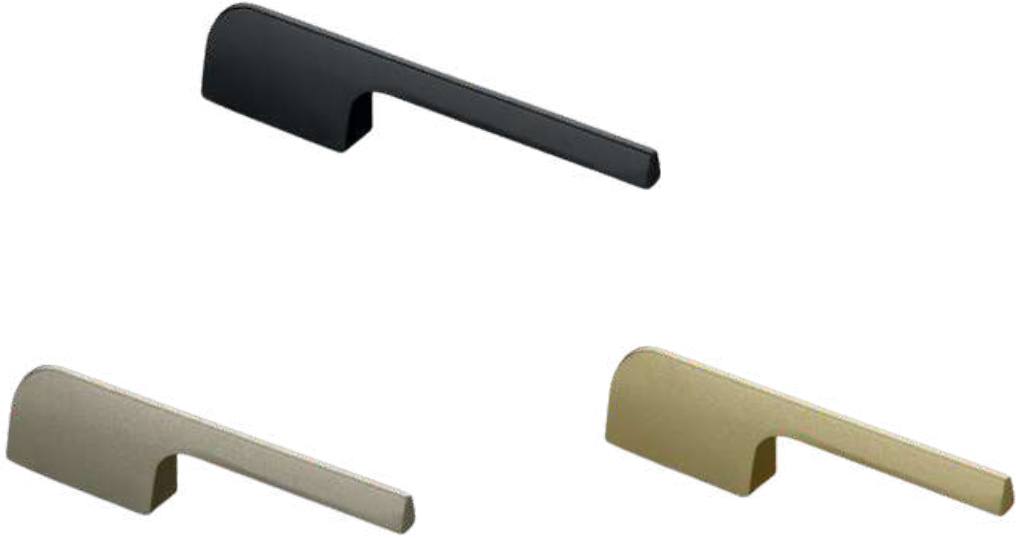

711 | KONFOR

Zamak / Zinc

	Boy	Krom	Gold	Füme	Rose	Bronze	Mat Füme	Mat Gold	Mat Bronze	Siyah	Antrasit	İnox	A.sarı	A.bakır	A.GÜMÜŞ	
	7 cm	85	100	100	100	100	110	110	110	75	75	95	100	100	100	50
	10 cm	95	110	110	110	110	130	130	130	85	85	105	110	110	110	50
	13 cm	105	125	125	125	125	145	145	145	95	95	115	125	125	125	50