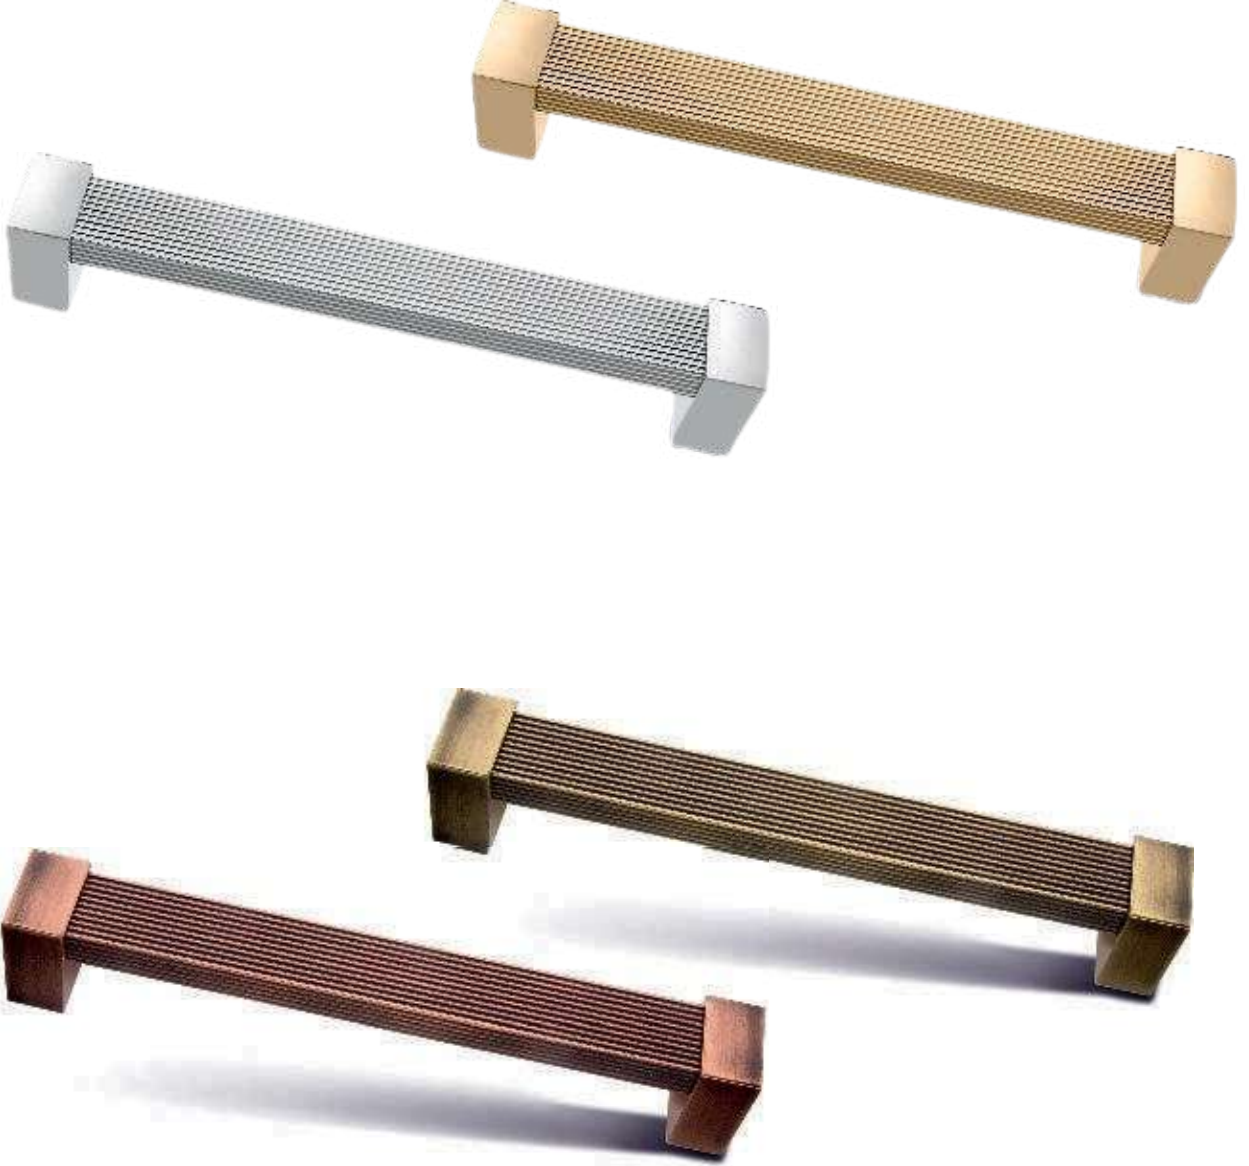

1613 | KARE ÇUBUK

	128 mm	160 mm	192 mm	224 mm	256 mm	288 mm	320 mm	352 mm	384 mm	416 mm
Krom	190	195	200	205	215	225	235	260	285	310
Gold	220	225	230	235	260	285	310	340	370	400
Füme	220	225	230	235	260	285	310	340	370	400
Rose	220	225	230	235	260	285	310	340	370	400
Bronze	220	225	230	235	260	285	310	340	370	400
Gold/Siyah	215	220	225	230	255	280	305	335	365	395
Gold/Beyaz	215	220	225	230	255	280	305	335	365	395
Krom/Siyah	185	190	195	200	210	220	230	255	280	305
Krom/Beyaz	185	190	195	200	210	220	230	255	280	305
Siyah	160	165	170	175	185	195	205	220	235	250
Antrasit	160	165	170	175	185	195	205	220	235	250
A.Sarı	220	225	230	235	260	285	310	340	370	400
A.Bakır	220	225	230	235	260	285	310	340	370	400
A.Gümüş	220	225	230	235	260	285	310	340	370	400
	50	50	50	50	50	50	50	50	50	50