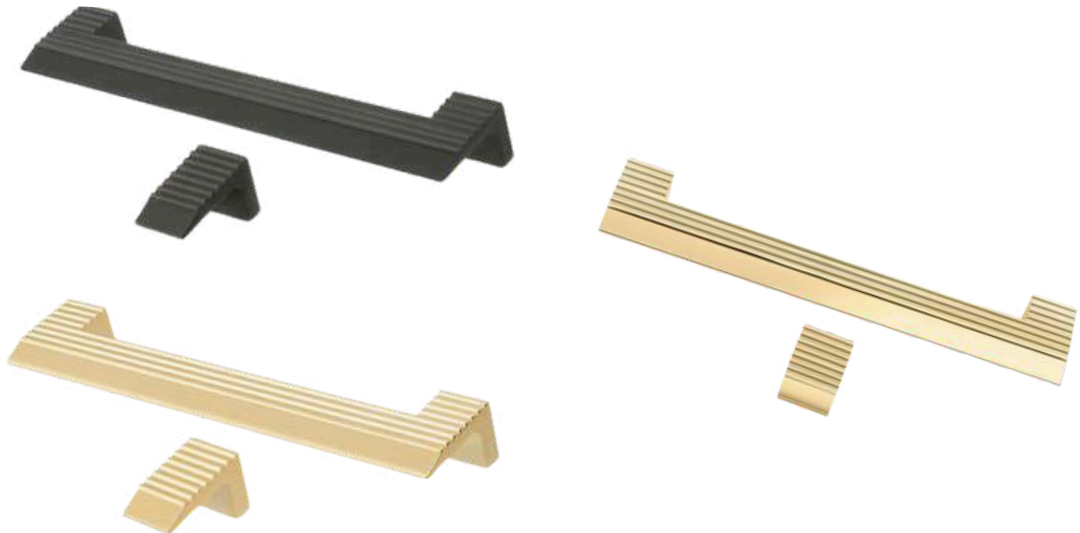

1737 | ATLAS

Aluminum / CNC

Profil
24x32

	Krom	Gold	Füme	Rose	Bronze	Siyah	Antrasit	A.Sarı	A.Bakır	A.Gümüş	
Düğme	45	55	55	55	55	35	35	55	55	55	50
128 mm	210	230	230	230	230	175	175	230	230	230	50
160 mm	240	260	260	260	260	200	200	260	260	260	50
192 mm	260	280	280	280	280	225	225	280	280	280	50
224 mm	280	300	300	300	300	250	250	300	300	300	50