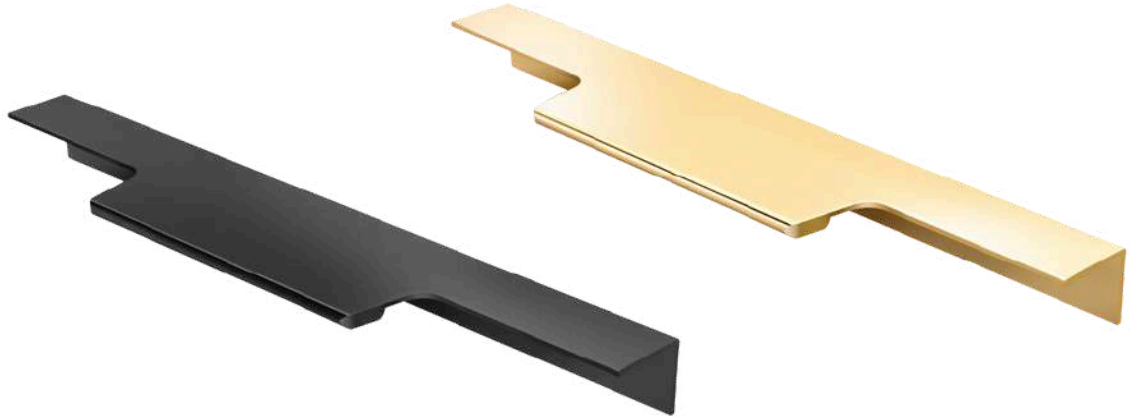

659 | ARIS

Aluminum / CNC

Profil
50x20

	96 mm	128 mm	160 mm	192 mm	224 mm	256 mm	288 mm	320 mm	352 mm	384 mm	416 mm	448 mm	480 mm	512 mm	544 mm	576 mm	608 mm
Krom	125	140	160	180	195	220	245	270	300	330	360	390	420	450	500	550	600
Gold	150	165	185	200	220	250	280	310	345	380	415	450	485	520	580	640	700
Füme	150	165	185	200	220	250	280	310	345	380	415	450	485	520	580	640	700
Rose	150	165	185	200	220	250	280	310	345	380	415	450	485	520	580	640	700
Bronze	150	165	185	200	220	250	280	310	345	380	415	450	485	520	580	640	700
Mat Füme	170	185	205	220	240	270	300	330	365	400	435	470	505	540	600	660	720
Mat Gold	170	185	205	220	240	270	300	330	365	400	435	470	505	540	600	660	720
Mat Bronz	170	185	205	220	240	270	300	330	365	400	435	470	505	540	600	660	720
Siyah	110	120	130	140	150	170	190	210	230	250	270	290	310	330	370	410	450
Antrasit	110	120	130	140	150	170	190	210	230	250	270	290	310	330	370	410	450
Beyaz	110	120	130	140	150	170	190	210	230	250	270	290	310	330	370	410	450
	50	50	50	50	50	50	50	50	50	50	50	50	50	50	50	50	50