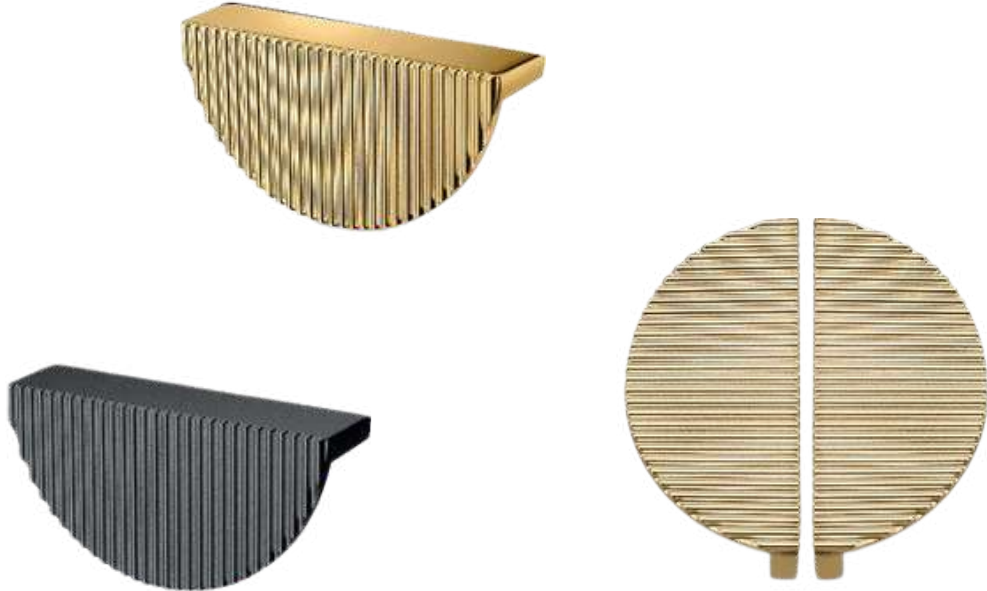

831 | ALARA ÇİZGİLİ

Zamak / Zinc

	Krom	Gold	Füme	Rose	Bronz	M.Füme	M. Gold	M. Bronz	Siyah	Antrasit	A.Sarı	A.Bakır	A.Gümüş	
64 mm	120	140	140	140	140	150	150	150	105	105	140	140	140	50