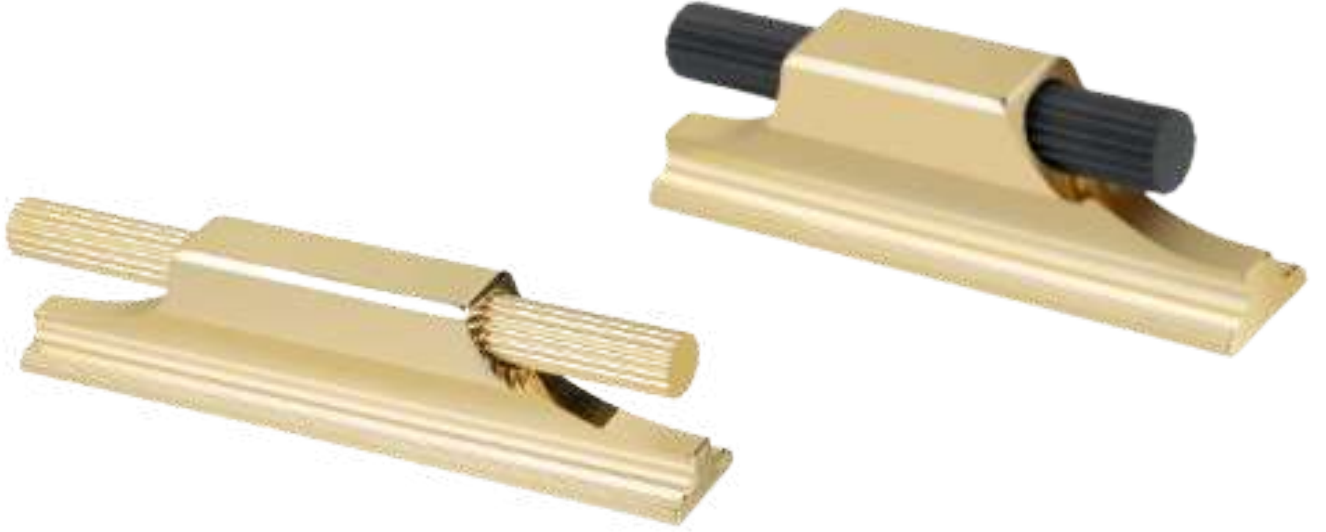

KROM	GOLD	FÜME	ROSE	BRONZE	MAT FÜME	MAT GOLD	ŞİYAH	ANTRASİT	A.SARI	A.BAKIR	A.GÜMÜŞ	İNOX	
96 mm	250	280	280	280	280	310	310	220	220	280	280	280	270	50
128 mm	305	340	340	340	340	370	370	270	270	340	340	340	325	50
160 mm	410	450	450	450	450	480	480	360	360	450	450	450	430	50