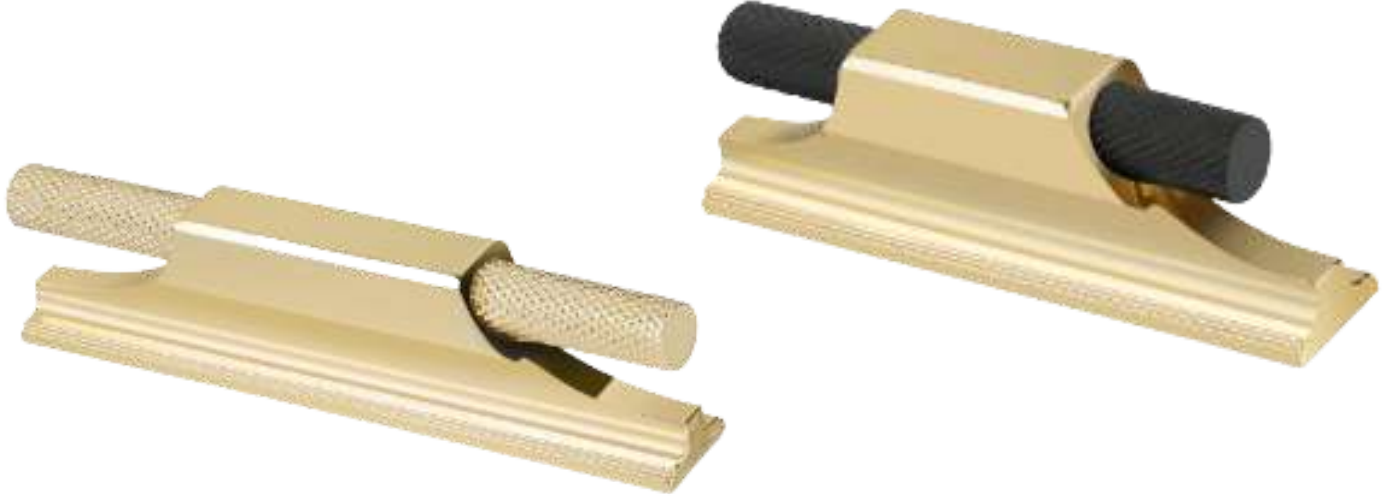

KROM	GOLD	FÜME	ROSE	BRONZE	MAT FÜME	MAT GOLD	SİYAH	ANTRASİT	A.SARI	A.BAKIR	A.GÜMÜŞ	İNOX	
96 mm	260	290	290	290	290	320	320	230	230	290	290	290	280	50
128 mm	315	350	350	350	350	380	380	280	280	350	350	350	335	50
160 mm	420	460	460	460	460	490	490	370	370	460	460	460	440	50