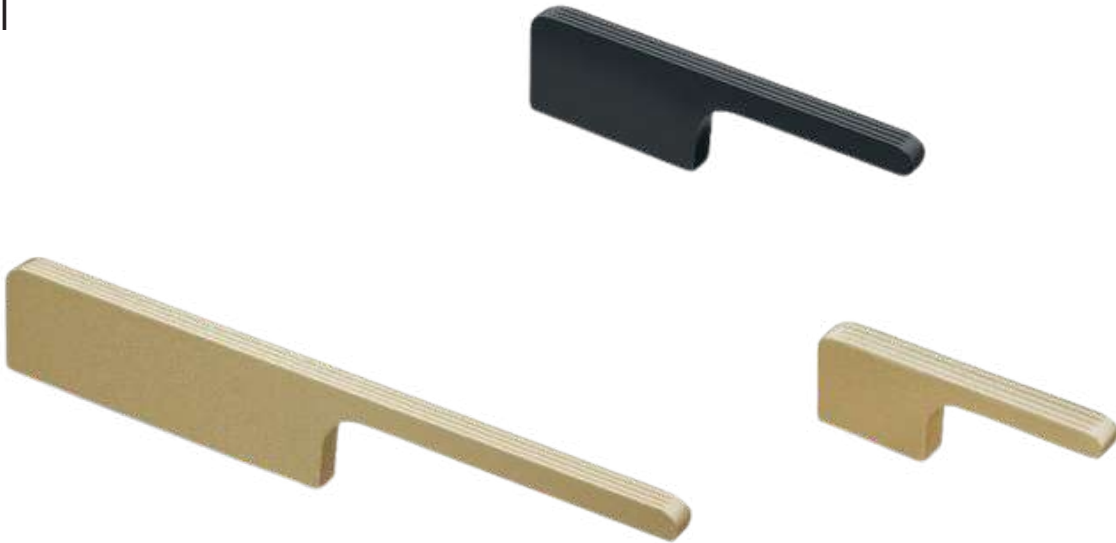

1048 | YAREN

ÜZERİ ÇİZGİLİ

Aluminum / CNC

Profil
7x25

	Boy	Krom	Gold	Füme	Rose	Bronze	M. Füme	M. Gold	M. Bronz	Siyah	Antrasit	İnox	A.Sarı	A.Bakır	A.Gümüş	
16 mm	6,5 cm	120	130	130	130	130	140	140	140	100	100	125	130	130	130	50
32 mm	9 cm	140	150	150	150	150	160	160	160	120	120	145	150	150	150	50
64 mm	15 cm	160	170	170	170	170	180	180	180	140	140	170	170	170	170	50