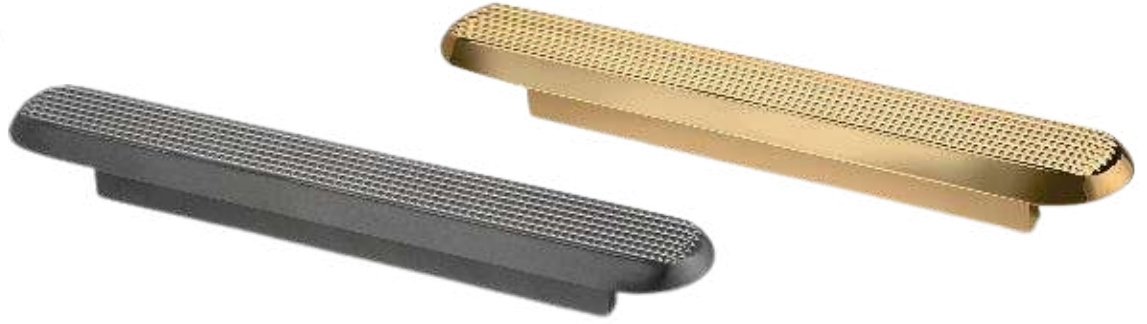

697 | BERLİN

Aluminum / CNC

Profil
35x25

	96 mm	128 mm	160 mm	192 mm	224 mm	256 mm	288 mm	320 mm	352 mm	384 mm	416 mm	448 mm	480 mm	512 mm	544 mm
Krom	330	355	380	410	440	470	520	570	630	680	710	770	810	850	890
Gold	360	385	410	440	470	500	550	590	650	710	740	800	840	880	920
Füme	360	385	410	440	470	500	550	590	650	710	740	800	840	880	920
Rose	360	385	410	440	470	500	550	590	650	710	740	800	840	880	920
Bronze	360	385	410	440	470	500	550	590	650	710	740	800	840	880	920
Mat Füme	380	405	430	460	490	520	570	610	670	730	760	850	860	900	940
Mat Gold	380	405	430	460	490	520	570	610	670	730	760	850	860	900	940
Mat Bronz	380	405	430	460	490	520	570	610	670	730	760	850	860	900	940
Siyah	295	320	345	370	390	410	435	460	510	540	580	640	680	710	740
Antrasit	295	320	345	370	390	410	435	460	510	540	580	640	680	710	740
Antik	360	385	410	440	470	500	550	590	650	710	740	800	840	880	920
	50	50	50	50	50	50	50	50	50	50	50	50	50	50	50