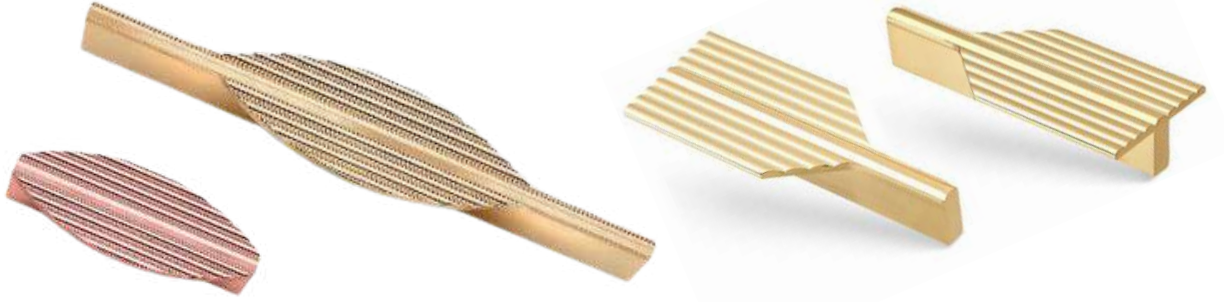

671 | YELKEN

Aluminum / CNC

Profil
40x18

	64 mm	96 mm	128 mm	160 mm	192 mm	224 mm	256 mm	288 mm	320 mm	352 mm	384 mm	416 mm	448 mm	480 mm	512 mm
Krom	135	155	175	195	215	235	255	280	305	330	355	385	450	475	500
Gold	155	175	195	215	235	255	275	305	330	355	405	445	485	505	530
Füme	155	175	195	215	235	255	275	305	330	355	405	445	485	505	530
Rose	155	175	195	215	235	255	275	305	330	355	405	445	485	505	530
Bronze	155	175	195	215	235	255	275	305	330	355	405	445	485	505	530
Mat Füme	175	195	215	235	255	275	295	325	350	375	425	465	505	525	550
Mat Gold	175	195	215	235	255	275	295	325	350	375	425	465	505	525	550
Siyah	115	135	150	165	180	195	210	225	245	265	285	310	355	375	400
Antrasit	115	135	150	165	180	195	210	225	245	265	285	310	355	375	400
A.Sarı	155	175	195	215	235	255	275	305	330	355	405	445	485	505	530
A.Bakır	155	175	195	215	235	255	275	305	330	355	405	445	485	505	530
A.Gümüş	155	175	195	215	235	255	275	305	330	355	405	445	485	505	530
	50	50	50	50	50	50	50	50	50	50	50	50	50	50	50