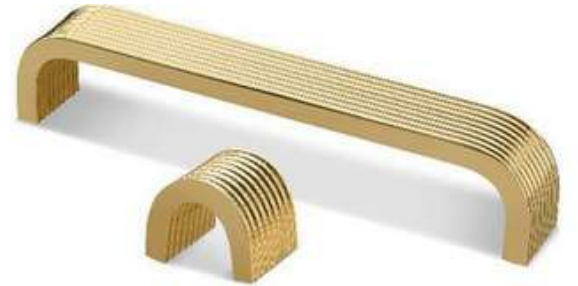

Prof l
7x22

	32 mm	128 mm	160 mm	192 mm	224 mm	256 mm	288 mm	320 mm
Krom	90	145	165	185	205	245	285	325
Gold	100	165	185	205	225	270	315	360
Füme	100	165	185	205	225	270	315	360
Rose	100	165	185	205	225	270	315	360
Bronze	100	165	185	205	225	270	315	360
Mat Füme	110	185	205	225	245	290	335	380
Mat Gold	110	185	205	225	245	290	335	380
Mat Bronz	110	185	205	225	245	290	335	380
Siyah	70	110	125	140	155	180	205	230
Antrasit	70	110	125	140	155	180	205	230
Antikler	100	165	185	205	225	270	315	360
	50	50	50	50	50	50	50	50