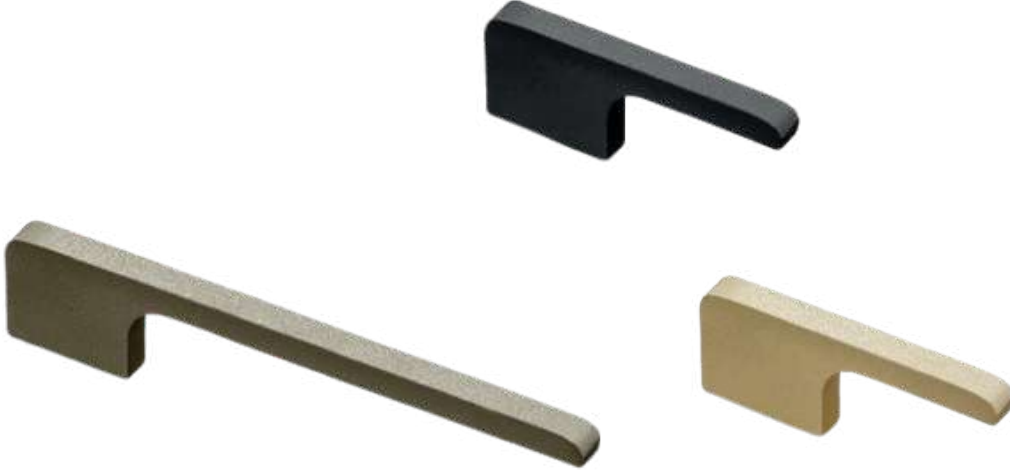

708 | ARAGON

Aluminum / CNC

Profil
7x25

Boy	Krom	Gold	Füme	Rose	Bronze	M. Füme	M. Gold	M. Bronz	Siyah	Antrasit	İnox	A.Sarı	A.Bakır	A.Gümüş	
6,5 cm	120	130	130	130	130	140	140	140	100	100	125	130	130	130	50
12,5 cm	150	160	160	160	160	170	170	170	130	130	155	160	160	160	50