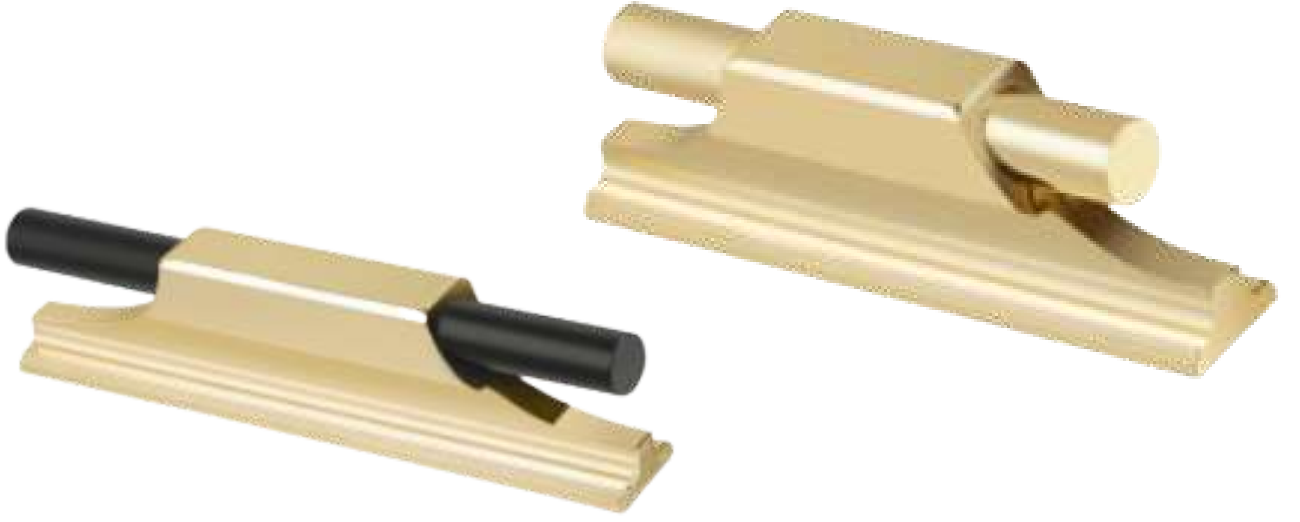

KROM	GOLD	FÜME	ROSE	BRONZE	MAT FÜME	MAT GOLD	SİYAH	ANTRASİT	A.SARI	A.BAKIR	A.GÜMÜŞ	İNOX	
96 mm	250	280	280	280	280	310	310	220	220	280	280	280	270	50
128 mm	305	340	340	340	340	370	370	270	270	340	340	340	325	50
160 mm	410	450	450	450	450	480	480	360	360	450	450	450	430	50