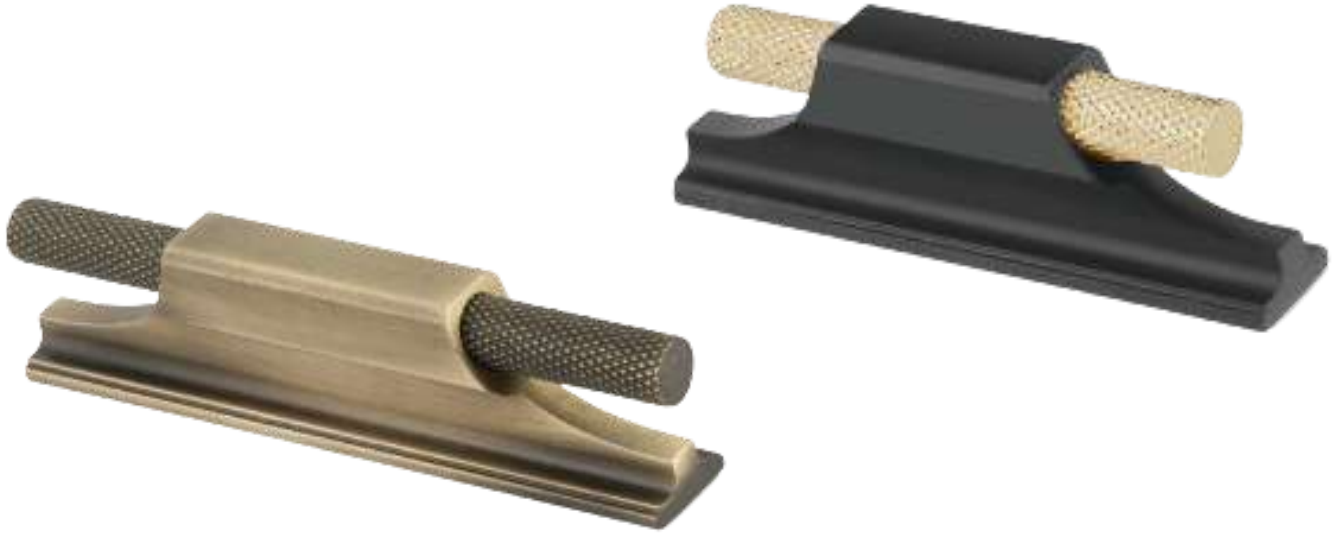

KROM	GOLD	FÜME	ROSE	BRONZE	MAT FÜME	MAT GOLD	SİYAH	ANTRASİT	A.SARI	A.BAKIR	A.GÜMÜŞ	İNOX	
96 mm	260	290	290	290	290	320	320	230	230	290	290	290	280	50
128 mm	315	350	350	350	350	380	380	280	280	350	350	350	335	50
160 mm	420	460	460	460	460	490	490	370	370	460	460	460	440	50