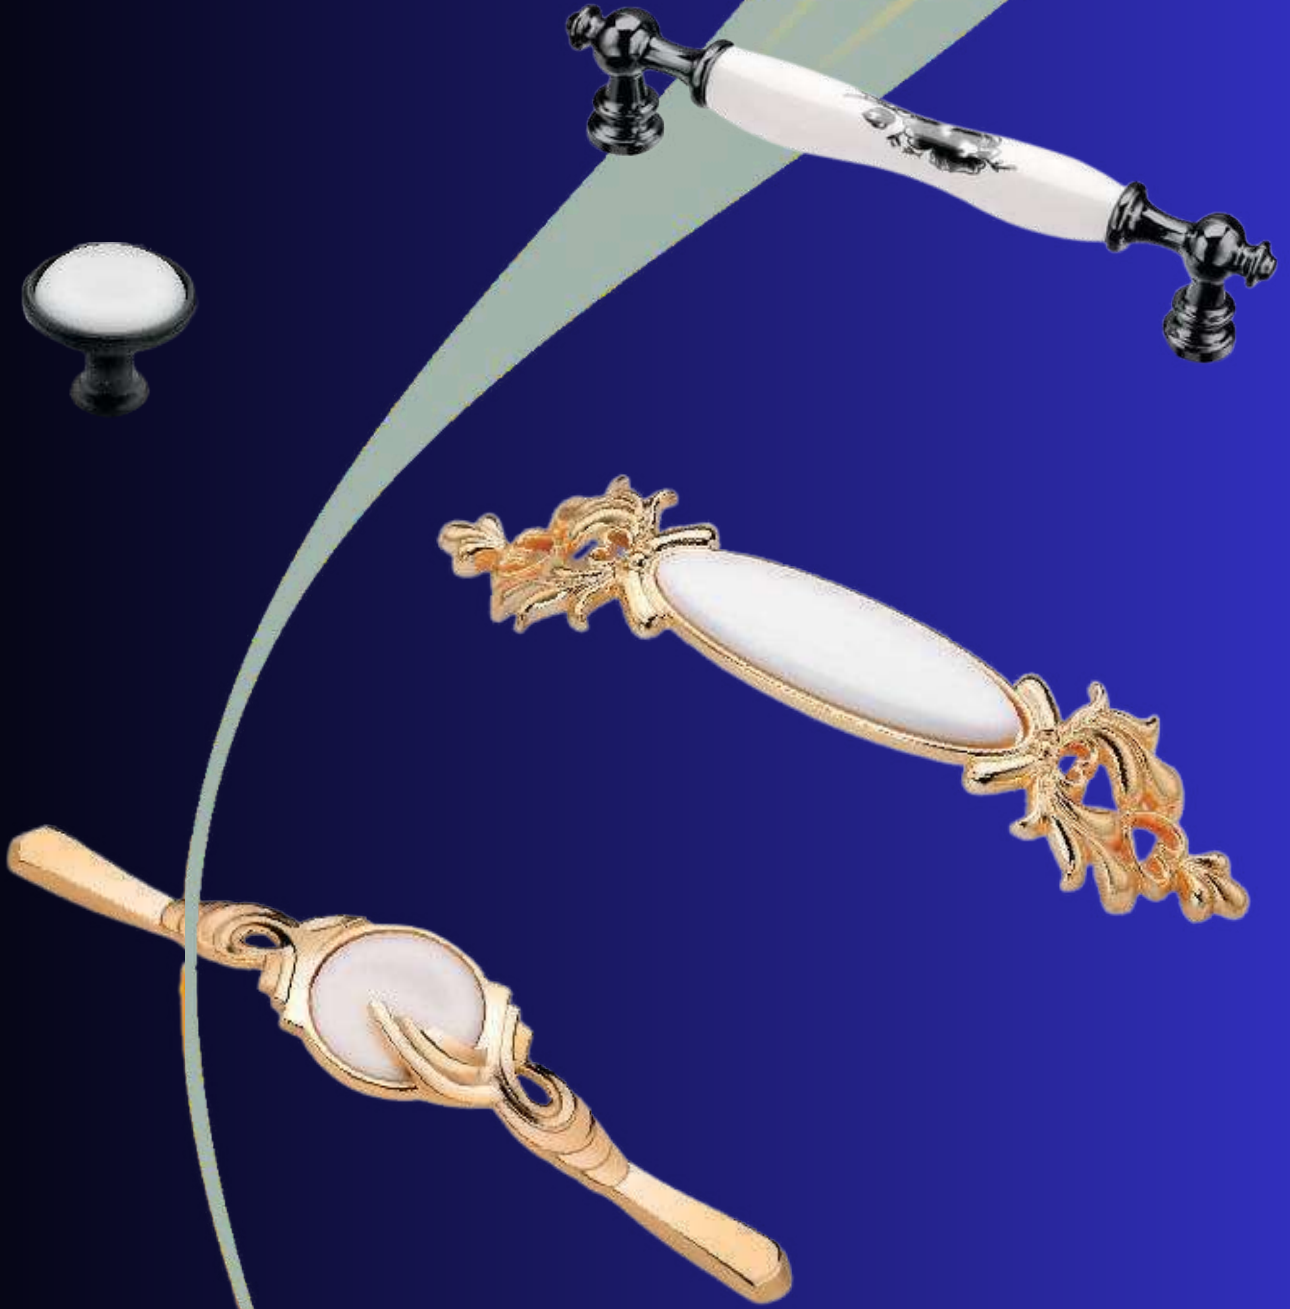

EXCLUSIVE POLİMER SERİSİ