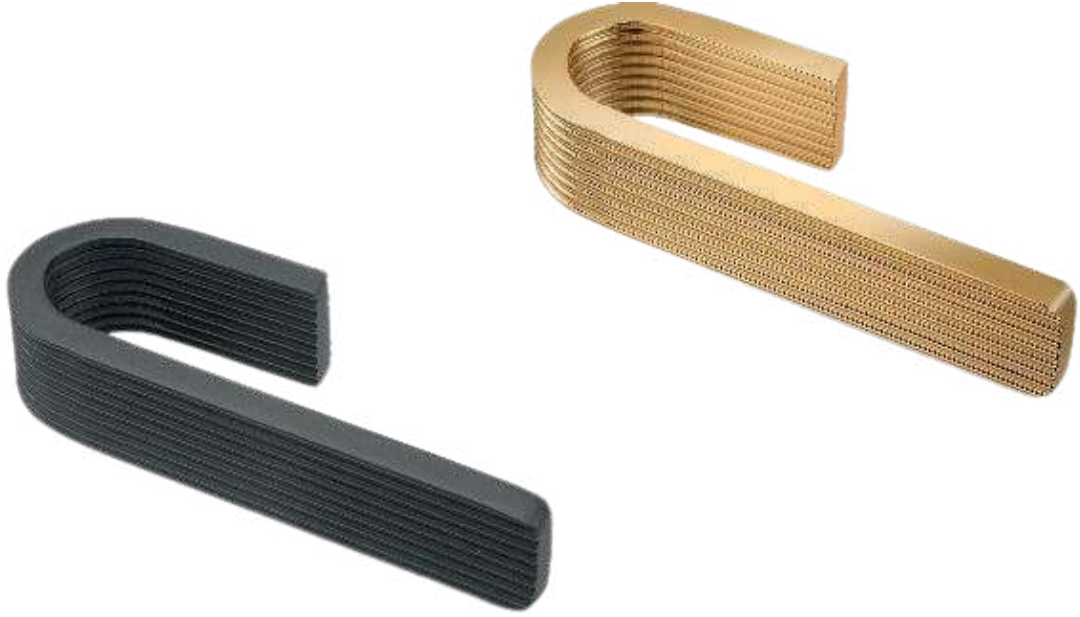

694 | TERMAL

Aluminum

Profil
7x25

	Krom	Gold	Füme	Rose	Bronze	Siyah	Antrasit	M.Füme	M.Gold	M.Bronz	Antikler	
32 mm	150	180	180	180	180	120	120	200	200	200	180	25
64 mm	160	190	190	190	190	140	140	210	210	210	190	25
96 mm	170	200	200	200	200	150	150	220	220	220	200	25