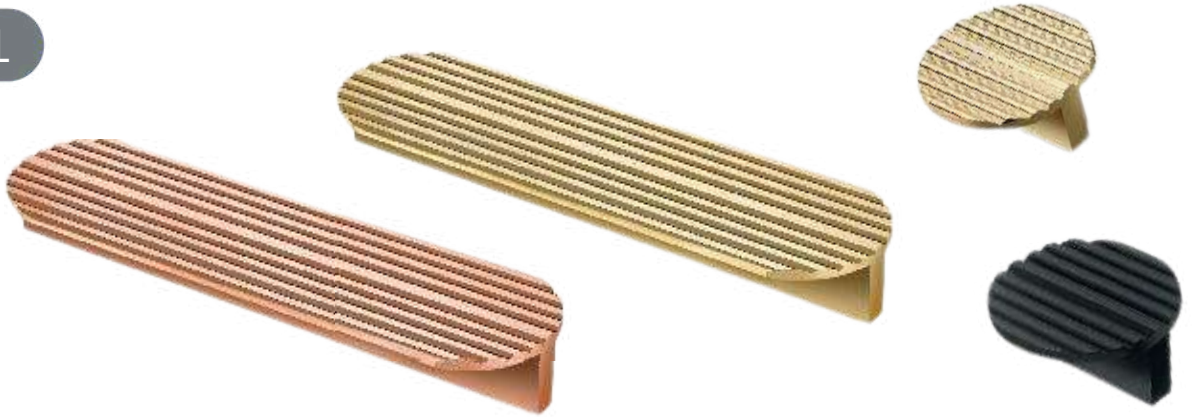

604 | VARNA OVAL

Aluminum / CNC

Profil
40x18

	Düğme	96 mm	128 mm	160 mm	192 mm	224 mm	256 mm	288 mm	320 mm	352 mm	384 mm	416 mm	448 mm	480 mm	512 mm	600mm	800mm	900mm	1000mm
Krom	80	155	175	195	215	235	255	280	305	330	355	385	450	475	500	660	840	910	-
Gold	90	175	195	215	235	255	275	305	330	355	405	445	485	505	530	700	880	960	-
Füme	90	175	195	215	235	255	275	305	330	355	405	445	485	505	530	700	880	960	-
Rose	90	175	195	215	235	255	275	305	330	355	405	445	485	505	530	700	880	960	-
Bronze	90	175	195	215	235	255	275	305	330	355	405	445	485	505	530	700	880	960	-
M. Füme	100	195	215	235	255	275	295	325	350	375	425	465	505	525	550	720	900	980	-
M. Bronz	100	195	215	235	255	275	295	325	350	375	425	465	505	525	550	720	900	980	-
M. Gold	100	195	215	235	255	275	295	325	350	375	425	465	505	525	550	720	900	980	-
Siyah	70	135	150	165	180	195	210	225	245	265	285	310	355	375	400	490	620	660	790
Antrasit	70	135	150	165	180	195	210	225	245	265	285	310	355	375	400	490	620	660	790
Antik	90	175	195	215	235	255	275	305	330	355	405	445	485	505	530	700	880	960	-
	50	50	50	50	50	50	50	50	50	50	50	50	50	50	50	50	50	50	50