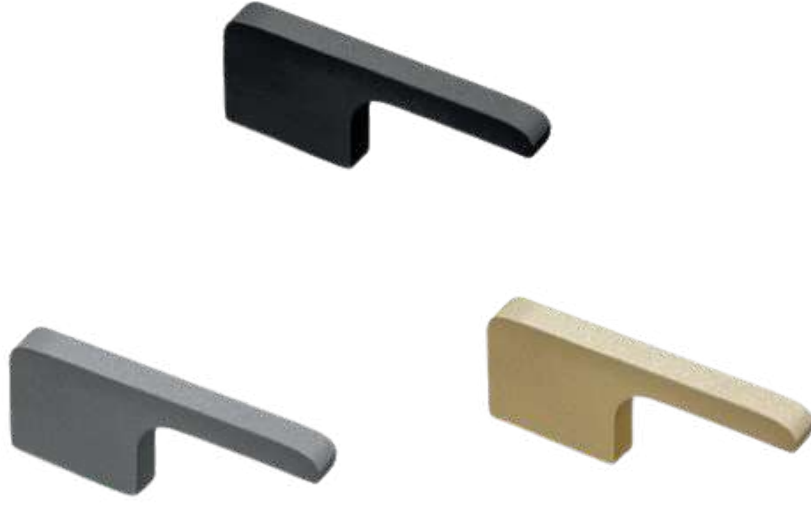

1047 | ASEL

Zamak / Zinc

Boy	Krom	Gold	Füme	Rose	Bronz	M. Füme	M. Gold	M. Bronz	Siyah	Antrasit	İnox	A.Sarı	A.Bakır	A.Gümüş	
6,5 cm	65	80	80	80	80	90	90	90	45	45	75	80	80	80	50