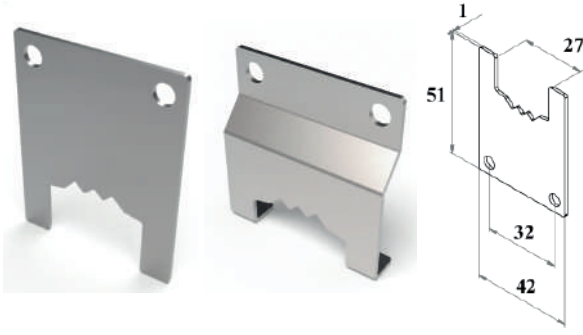

AYNA ASKI SACI

KOD	ÖLÇÜ	adet		RENK	FİYAT
2159	Düz	500	2000	Çinko	4.20₺
2160	Bombelli	500	2000	Çinko	4.20₺