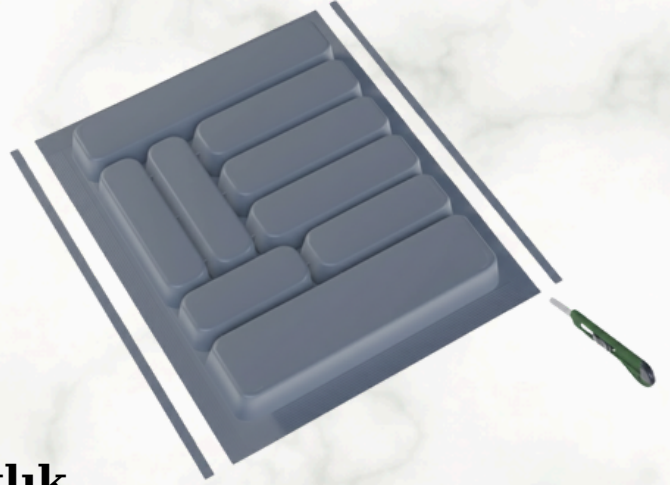

ÇEKMECELERDE DÜZENİN LÜKS HALİ

Her çekmeceye uyum sağlayan kesilebilir tasarım

Lüks enjeksiyon kaşıklık,
arka kısmında bulunan kesim çizgileri
sayesinde
çekmecenize tam uyum sağlar. Dayanıklı
plastik yapısı ile uzun ömürlü kullanım
sunarken, modern tasarımı sayesinde
mutfağınıza estetik bir görünüm kazandırır.