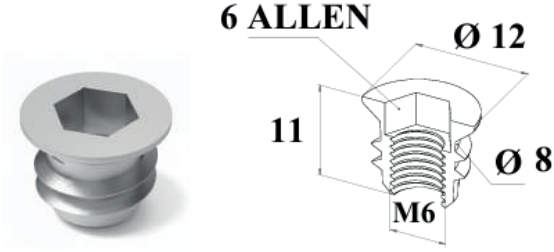

M6 METAL DÜBEL

KOD	ÖLÇÜ	adet		RENK	FİYAT
2017	8x11	1000	10.000	Çinko	1.20₺