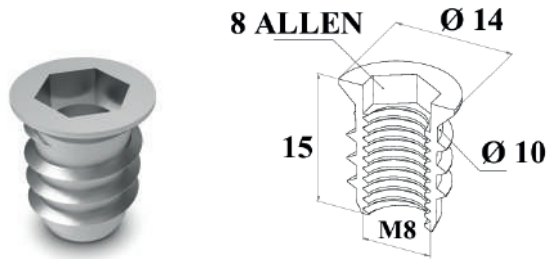

M6 METAL DÜBEL

KOD	ÖLÇÜ	adet		RENK	FİYAT
2020	8x20	1000	5000	Çinko	2.00₺

M8 METAL DÜBEL

KOD	ÖLÇÜ	adet		RENK	FİYAT
2021	10x12	1000	5000	Çinko	1.80₺

M8 METAL DÜBEL

KOD	ÖLÇÜ	adet		RENK	FİYAT
2022	10x15	1000	5000	Çinko	2.10₺