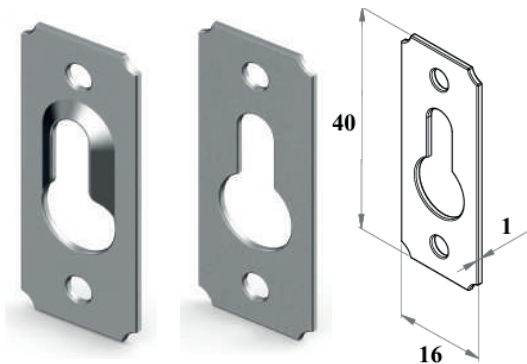

ÇERÇEVE ASKI KANCASI

KOD	ÖLÇÜ	adet		RENK	FİYAT
2051	Düz	500	5000	Çinko	2.00₺
2052	Bombeli	500	5000	Çinko	2.00₺