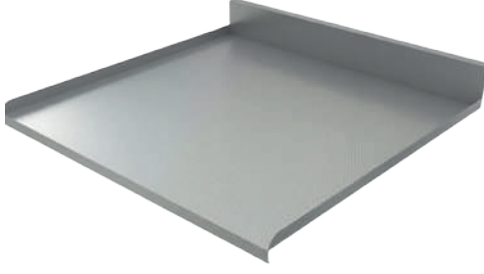

ALÜMİNYUM EVYE ALTI

-Özel ölçülerde yapılmaktadır.

KOD	ÖLÇÜ	adet		RENK	FİYAT
1050	50	-	15	Antrasit	240.00₺
1051	60	-	15	Antrasit	260.00₺
1052	70	-	15	Antrasit	286.00₺
1053	80	-	15	Antrasit	325.00₺
1054	90	-	15	Antrasit	350.00₺
1055	100	-	15	Antrasit	377.00₺
1056	110	-	15	Antrasit	400.00₺
1057	120	-	15	Antrasit	430.00₺
1137	130	-	15	Antrasi	481.00₺
1138	140	-	15	Antrasit	530.00₺
1139	150	-	15	Antrasit	556.00₺
1058	Rulo	-	25 Metre	Antrasit	351.00₺