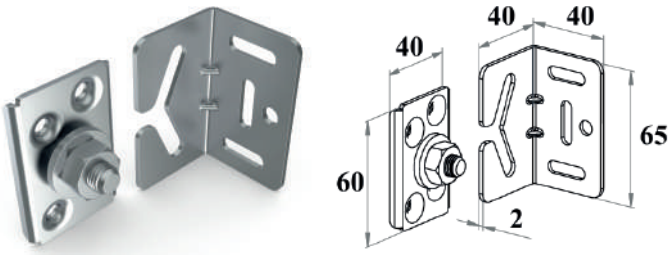

BANYO DOLABI ASKI ELEMANI KÜÇÜK

KOD	ÖLÇÜ	adet		RENK	FİYAT
2119	28x19x12	100	500	Çinko	31.00₺