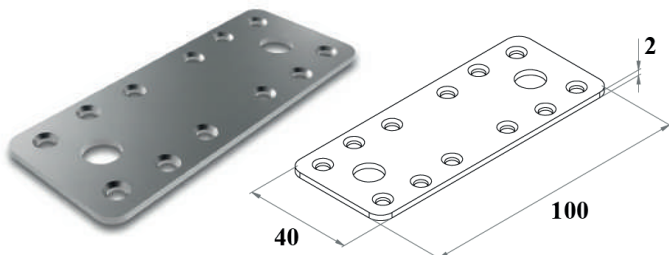

METAL DÜZ GÖNYE

KOD	ÖLÇÜ	adet		RENK	FİYAT
2081	40x100	100	500	Çinko	10.00₺