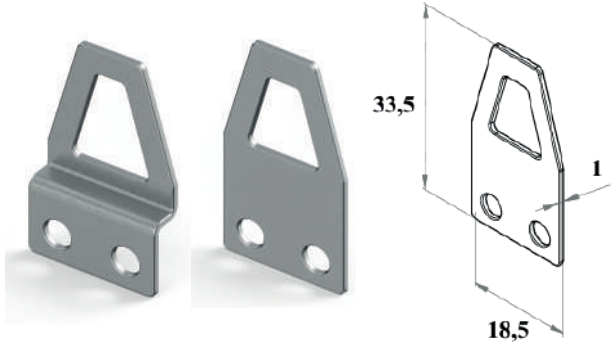

TABLO ASKI KANCASI

KOD	ÖLÇÜ	adet		RENK	FİYAT
2049	Düz	500	5000	Çinko	2.00₺
2050	Bombeli	500	5000	Çinko	2.00₺