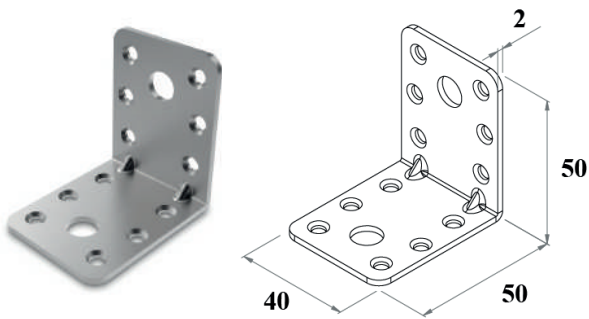

METAL L GÖNYE

KOD	ÖLÇÜ	adet		RENK	FİYAT
2068	40x50x50	100	500	Çinko	10.00₺