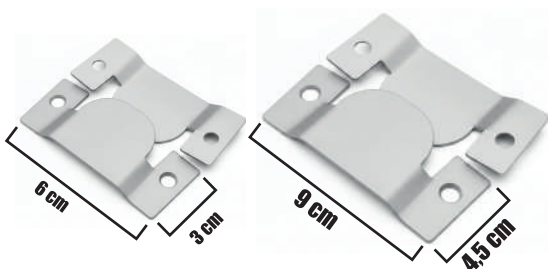

KARYOLA BAŞLIK BİRLEŞTİRME SACI

KOD	ÖLÇÜ	adet		RENK	FİYAT
2120	Küçük	50 Tk.	300 Tk.	Çinko	18.00₺
2121	Büyük	50 Tk.	300 Tk.	Çinko	26.00₺