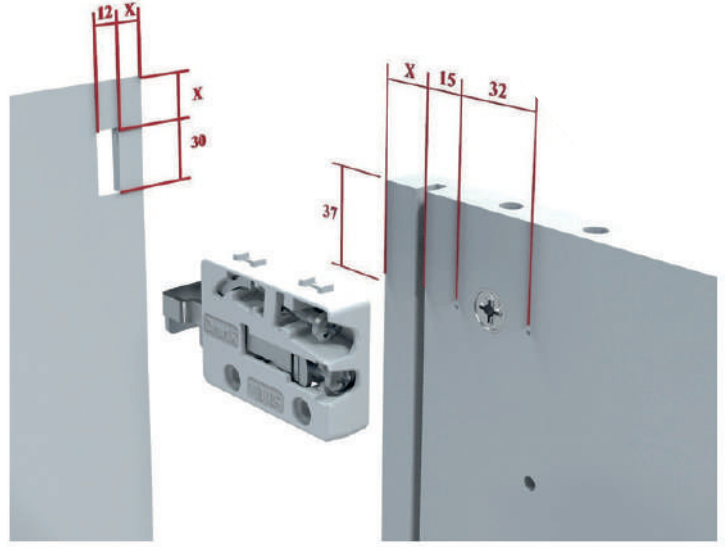

DASET YÖNSÜZ DOLAP ASKI ELEMANI

TAŞIMA KAPASİTESİ
1 adet **75 kg**
1 set **150 kg**

KOD	ÖLÇÜ	adet	RENK	FİYAT	
2145	Yönsüz Gövde	-	200	Beyaz	32.00₺
2146	Sağ-Sol Kapak	-	200	Beyaz	4.00₺

DASET YÖNLÜ DOLAP ASKI ELEMANI