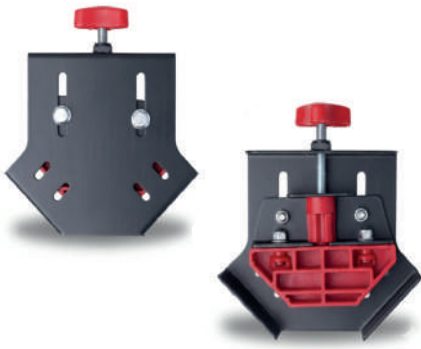

ÇEKMECE MONTAJ APARATI

KOD	ÖLÇÜ	adet	RENK	FİYAT	
1106	-	1 Tk.	50 Tk.	Antrasit	590.00₺

TAS MENTEŞE YUVA DELME APARATI

KOD	ÖLÇÜ	adet	RENK	FİYAT	
1107	-	1	20	Antrasit	1.550,00₺

KÖŞE BİRLEŞTİRME APARATI AÇIK UÇ