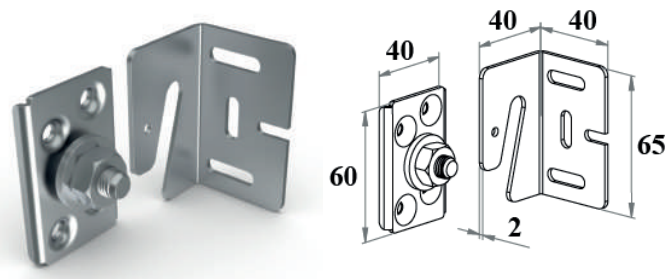

BANYO DOLABI ASKI ELEMANI BÜYÜK

KOD	ÖLÇÜ	adet		RENK	FİYAT
2118	24x15x15	100	500	Çinko	45.50₺

BANYO DOLABI ASKI ELEMANI KÜÇÜK

KOD	ÖLÇÜ	adet		RENK	FİYAT
2119	28x19x12	100	500	Çinko	31.00₺

YENİ NESİL BANYO DOLABI ASKI ELEMANI