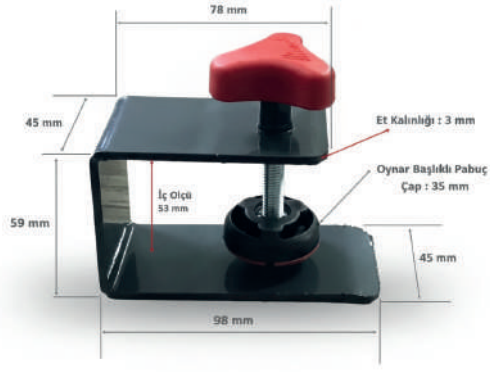

ÇEKMECE MONTAJ APARATI

KOD	ÖLÇÜ	adet	RENK	FİYAT	
1106	-	1 Tk.	50 Tk.	Antrasit	590.00₺