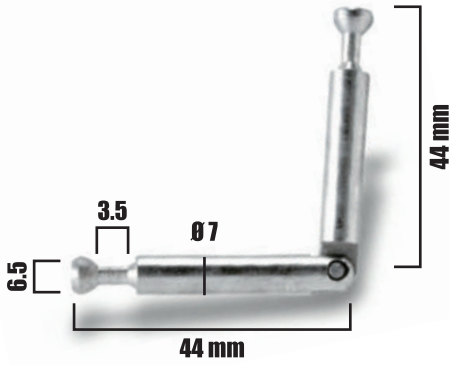

HAREKETLİ MİL AÇILI

KOD	ÖLÇÜ	adet		RENK	FİYAT
2016	44 - 44	500	1000	Çinko	16.00₺