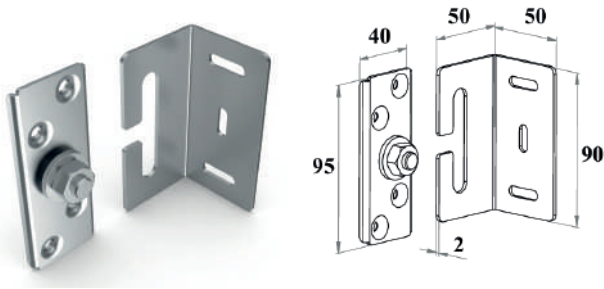

BANYO DOLABI ASKI ELEMANI BÜYÜK

KOD	ÖLÇÜ	adet		RENK	FİYAT
2118	24x15x15	100	500	Çinko	45.50₺