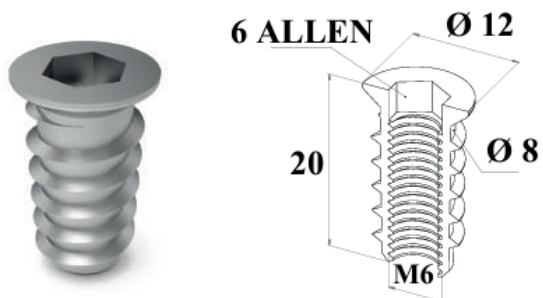

M6 METAL DÜBEL

KOD	ÖLÇÜ	adet		RENK	FİYAT
2020	8x20	1000	5000	Çinko	2.00₺