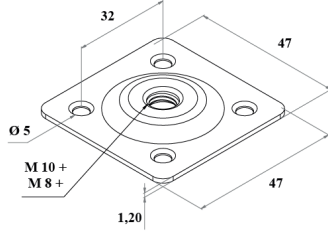

KARE TABLA

KOD	ÖLÇÜ	adet		RENK	FİYAT
5026	M8	500	1000	Çinko	5.60₺
5027	M10	500	1000	Çinko	5.60₺