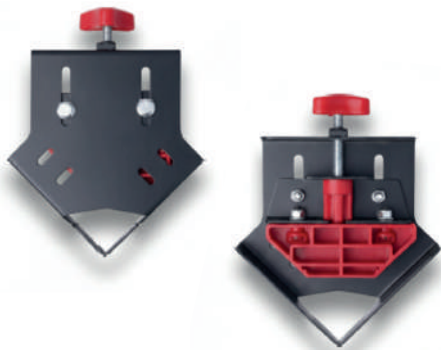

KÖŞE BİRLEŞTİRME APARATI KAPALI UÇ

KOD	ÖLÇÜ	adet	RENK	FİYAT	
1109	-	1 Set	20 Set	Antrasit	1.610,00₺