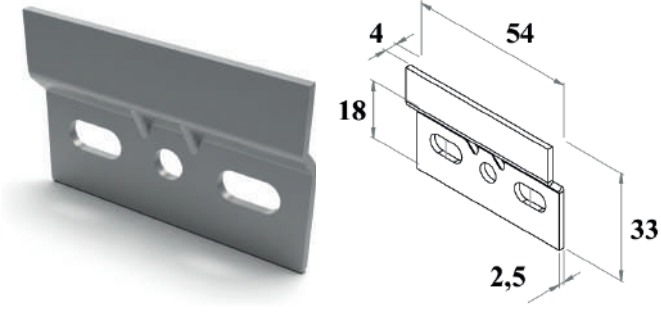

DASET ASKI SACI

KOD	ÖLÇÜ	adet		RENK	FİYAT
2149	Stoperli	100	1000	Çinko	5.50₺
2150	Düz	100	1000	Çinko	5.50₺