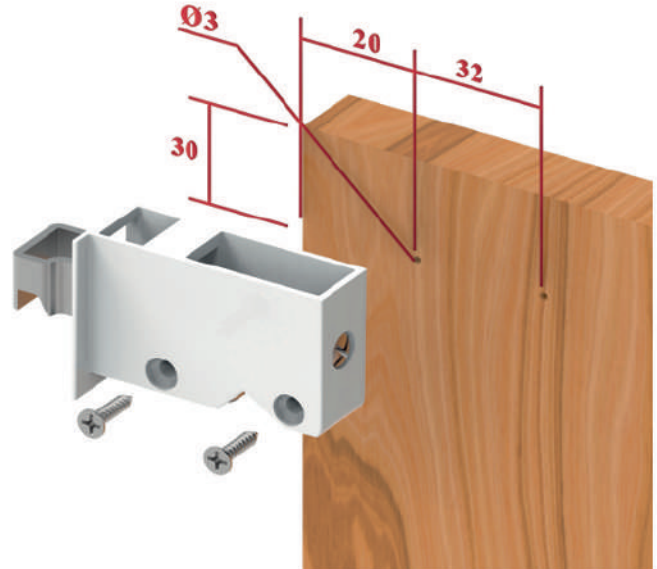

TAŞIMA KAPASİTESİ
1 adet **75 kg**
1 set **150 kg**

KOD	ÖLÇÜ	adet	RENK	FİYAT	
2147	Sağ-Sol Gövde	-	200	Beyaz	32.00₺