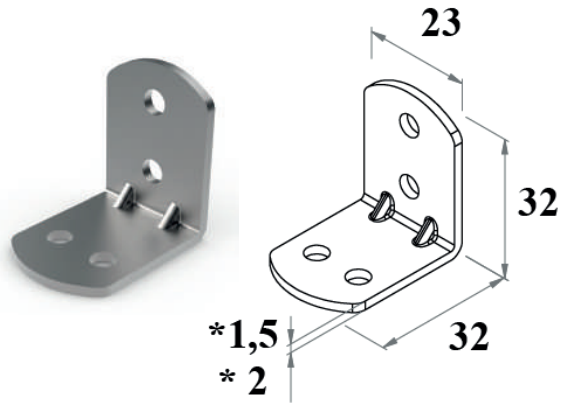

METAL OVAL DÜZ GÖNYE

KOD	ÖLÇÜ	adet		RENK	FİYAT
2153	1,5x23x60	200	2000	Çinko	2.90₺
2057	2x23x60	200	2000	Çinko	3.80₺

METAL OVAL L GÖNYE

KOD	ÖLÇÜ	adet		RENK	FİYAT
2154	1,5x23x30x30	200	2000	Çinko	2.90₺
2058	2x23x30x30	200	2000	Çinko	3.80₺