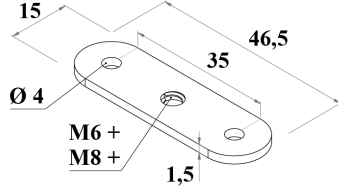

BİNGO SACI

KOD	ÖLÇÜ	adet		RENK	FİYAT
5014	M6	200	3000	Çinko	2.90₺
5015	M8	200	3000	Çinko	2.90₺
5016	M10	200	3000	Çinko	2.90₺