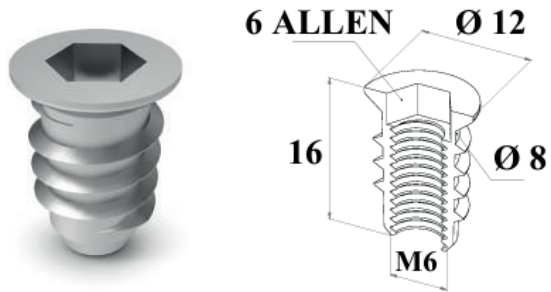

M6 METAL DÜBEL

KOD	ÖLÇÜ	adet		RENK	FİYAT
2017	8x11	1000	10.000	Çinko	1.20₺

M6 METAL DÜBEL

KOD	ÖLÇÜ	adet		RENK	FİYAT
2018	8x13	2000	10.000	Çinko	1.30₺
2155	8x13 Euro	1000	10.000	Çinko	1.30₺

M6 METAL DÜBEL

KOD	ÖLÇÜ	adet		RENK	FİYAT
2019	8x16	1000	5000	Çinko	1.70₺