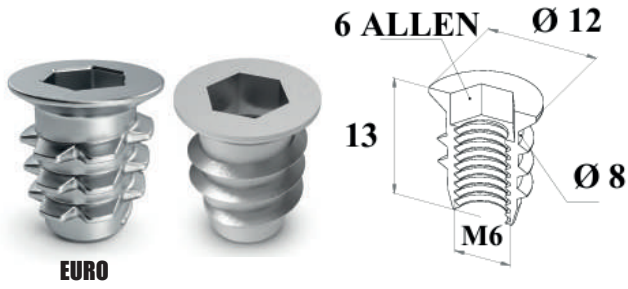

M6 METAL DÜBEL

KOD	ÖLÇÜ	adet		RENK	FİYAT
2018	8x13	2000	10.000	Çinko	1.30₺
2155	8x13 Euro	1000	10.000	Çinko	1.30₺