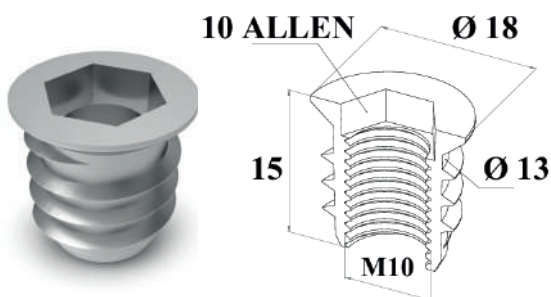

M10 METAL DÜBEL

KOD	ÖLÇÜ	adet		RENK	FİYAT
2024	13x15	1000	5000	Çinko	3.00₺