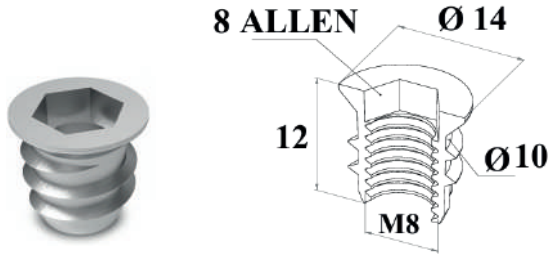

M8 METAL DÜBEL

KOD	ÖLÇÜ	adet		RENK	FİYAT
2021	10x12	1000	5000	Çinko	1.80₺