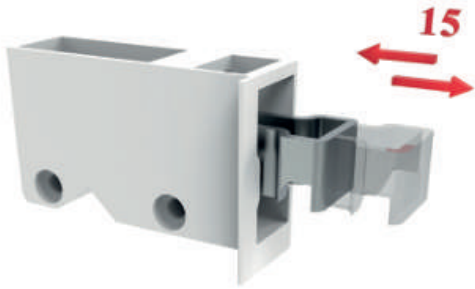

DASET YÖNSÜZ DOLAP ASKI ELEMANI

TAŞIMA KAPASİTESİ
1 adet **75 kg**
1 set **150 kg**

KOD	ÖLÇÜ	adet	RENK	FİYAT	
2145	Yönsüz Gövde	-	200	Beyaz	32.00₺
2146	Sağ-Sol Kapak	-	200	Beyaz	4.00₺

DASET YÖNLÜ DOLAP ASKI ELEMANI