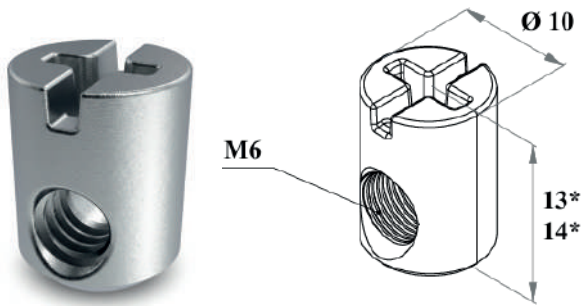

SİLİNDİR SOMUN

KOD	ÖLÇÜ	adet		RENK	FİYAT
2107	10x13	1000	3000	Çinko	3.10₺
2108	10x14	1000	3000	Çinko	3.10₺