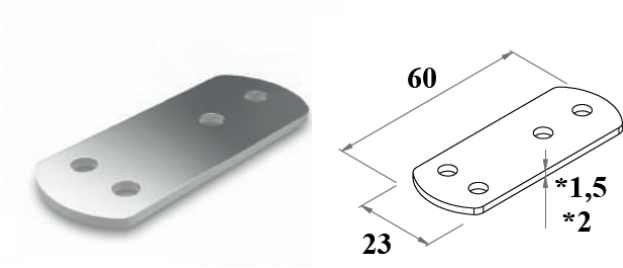

METAL OVAL DÜZ GÖNYE

KOD	ÖLÇÜ	adet		RENK	FİYAT
2153	1,5x23x60	200	2000	Çinko	2.90₺
2057	2x23x60	200	2000	Çinko	3.80₺