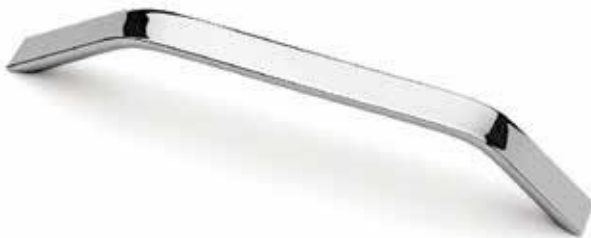

Kulp Kataloģu

İÇİNDEKİLER

- Alüminyum Kulplar	1-4
- Zamak Kulplar	5-12
- Exclusive Serisi	13-24
- Düğme- Askı ve Pormantolar	25-27

ALÜMİNYUM KULPLAR

BOŞ ŞAHİN

	128 mm	160 mm	192 mm	224 mm
KROM	43,40	46,40	50,00	54,60
SİYAH	34,00	37,20	42,00	45,20
İNOX	45,90	48,90	52,50	57,10

BOŞ KUMRU

	128 mm	160 mm	192 mm	224 mm
KROM	43,40	46,40	50,00	54,60
SİYAH	34,00	37,20	42,00	45,20
İNOX	45,90	48,90	52,50	57,10

DOLU ŞAHİN

	128 mm	160 mm	192 mm	224 mm
KROM	53,40	55,80	60,80	65,90
SİYAH	44,00	47,60	52,20	55,80
İNOX	55,90	58,30	63,30	68,40

BOŞ KARTAL

	160 mm	192 mm	224 mm
KROM	48,40	52,00	56,60
SİYAH	39,20	44,00	47,20
İNOX	50,90	54,50	59,10

EKO ŞAHİN

	128 mm	160 mm	192 mm	224 mm
KROM	43,40	46,40	50,00	54,60
SİYAH	34,00	37,20	42,00	45,20
İNOX	45,90	48,90	52,50	57,10