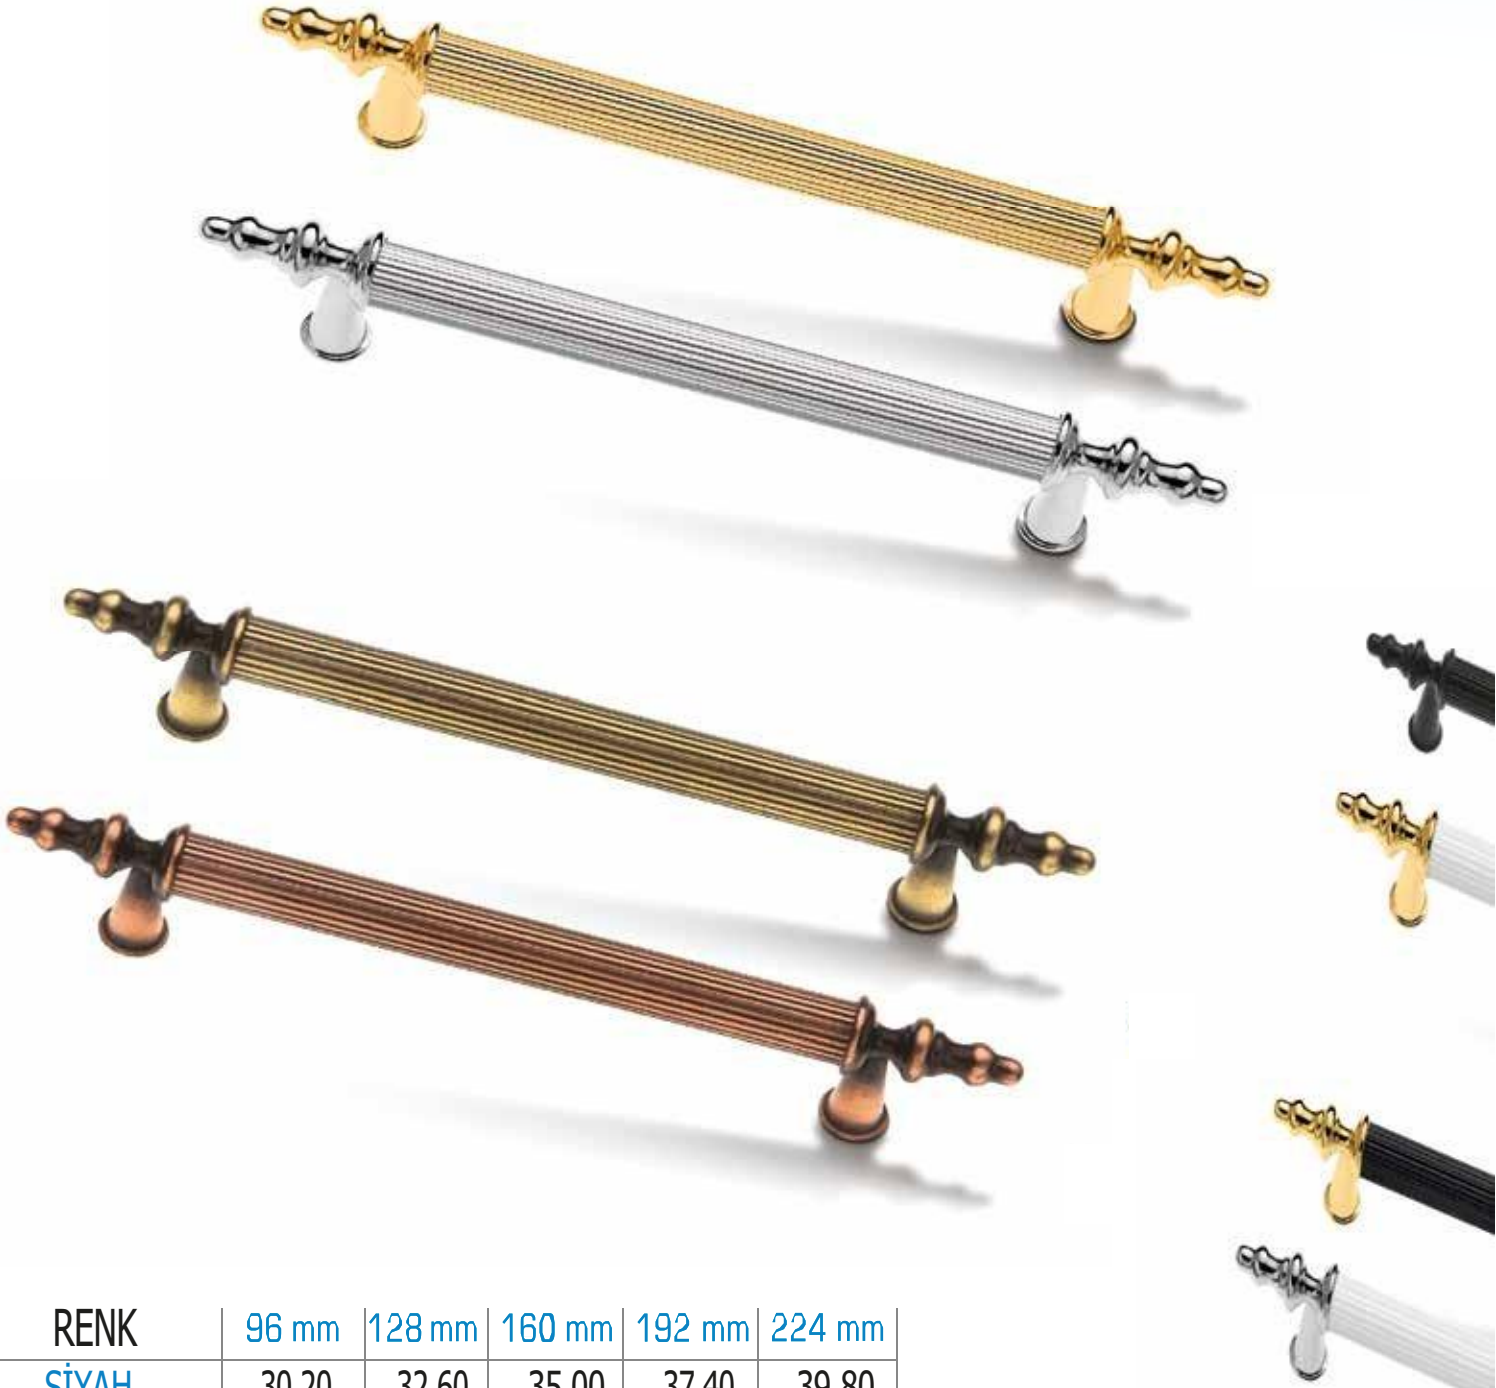

KESİM KÖPRÜ

12 mm	128 mm	160 mm	192 mm	224 mm
KROM	68,20	76,30	84,50	92,60
SİYAH	55,40	62,00	67,20	70,00
İNOX	72,20	80,30	88,50	96,60

18 mm	128 mm	160 mm	192 mm	224 mm
KROM	84,50	94,00	103,00	112,00
SİYAH	71,70	80,00	88,00	96,30
İNOX	88,50	98,00	107,00	116,00

ZAMAK KULPLAR

RENK	96 mm	128 mm	160 mm	192 mm	224 mm
SİYAH	30,20	32,60	35,00	37,40	39,80
ALTIN-BEYAZ	37,50	41,70	45,90	50,10	54,30
KROM-BEYAZ	32,50	34,90	37,30	39,70	42,10
KROM-KROM	36,70	39,20	41,70	44,20	46,70
ALTIN-ALTIN	39,20	42,60	46,00	49,40	52,80
ANTİK SARI	44,00	48,00	52,00	56,00	60,00